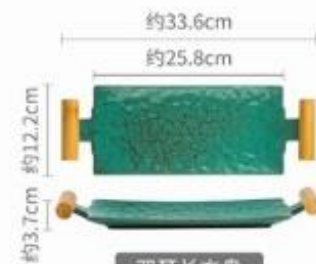

【墨绿款】

【红色款】

【深蓝款】

【黑色款】

\*尺寸为手工测量,可能存在些许误差,请以实物为准!

约19cm

约15.5cm

双耳正方盘

重量≈445g

小号提篮盘

重量≈655g

约25.5cm

方形双耳深碗

容量≈1200ML

重量≈1100g

单柄浅盘

重量≈620g

双耳长方盘

重量≈490g

双耳长方盘

重量≈645g

14寸椭圆盘

14寸椭圆盘

14寸椭圆盘