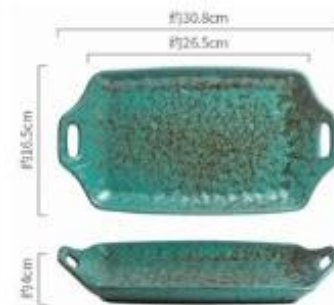

【墨绿款】

【红色款】

【深蓝款】

【黑色款】

\*尺寸为手工测量,可能存在些许误差,请以实物为准!

约19cm

约15.5cm

双耳正方盘

重量≈445g

小号提篮盘

重量≈655g

约25.5cm

方形双耳深碗

容量≈1200ML

重量≈1100g

单柄浅盘

重量≈620g

双耳长方盘

重量≈490g

双耳长方盘

重量≈645g

14寸椭圆盘

14寸椭圆盘

14寸椭圆盘