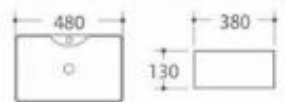

型号: 2019右

产品名称: 艺术盆
产品尺寸: 460x380x160mm
安装方式: 台上安装

型号: 2009

产品名称: 艺术盆
产品尺寸: 500x400x135mm
安装方式: 台上安装

型号: 2010

产品名称: 艺术盆
产品尺寸: 450x400x140mm
安装方式: 台上安装

型号: 2016左

产品名称: 艺术盆
产品尺寸: 450x380x160mm
安装方式: 台上安装

型号: 2017右

产品名称: 艺术盆
产品尺寸: 450x380x160mm
安装方式: 台上安装

型号: 2011

产品名称: 艺术盆
产品尺寸: 560x420x180mm
安装方式: 台上安装

型号: 2013

产品名称: 艺术盆
产品尺寸: 455x320x135mm
安装方式: 台上安装

型号: 2018左

产品名称: 艺术盆
产品尺寸: 460x380x160mm
安装方式: 台上安装

型号: 2019右

产品名称: 艺术盆
产品尺寸: 460x380x160mm
安装方式: 台上安装

型号: 2014

产品名称: 艺术盆
产品尺寸: 500x400x120mm
安装方式: 台上安装

型号: 2015

产品名称: 艺术盆
产品尺寸: 430x430x130mm
安装方式: 台上安装

型号: 2201/2203

产品名称: 艺术盆

2201尺寸: 480x380x130mm

2203尺寸: 400x300x130mm

型号: 2202/2204

产品名称: 艺术盆
2202尺寸: 480x380x130mm
2204尺寸: 400x300x130mm
安装方式: 台上安装

型号: 2208

产品名称: 艺术盆
产品尺寸: 480x380x130mm
安装方式: 台上安装

型号: 2212

产品名称: 艺术盆
产品尺寸: 460x460x160mm
安装方式: 台上安装