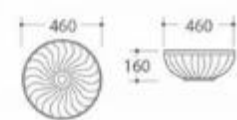

型号: 3145

产品名称: 艺术盆
产品尺寸: 365x365x125mm
安装方式: 台上安装

型号: 3305/3306

产品名称: 艺术盆
3305尺寸: 400x400x145mm
3306尺寸: 300x300x155mm
安装方式: 台上安装

型号: 3306

产品名称: 艺术盆
产品尺寸: 300x300x155mm
安装方式: 台上安装

型号: 3300

产品名称: 艺术盆
产品尺寸: 400x330x145mm
安装方式: 台上安装

型号: 3301

产品名称: 艺术盆
产品尺寸: 590x390x210mm
安装方式: 台上安装

型号: 3307

产品名称: 艺术盆
产品尺寸: 460x460x170mm
安装方式: 台上安装

型号: 3308

产品名称: 艺术盆
产品尺寸: 400x400x160mm
安装方式: 台上安装

型号: 3302

产品名称: 艺术盆
产品尺寸: 600x370x190mm
安装方式: 台上安装

型号: 3304

产品名称: 艺术盆
产品尺寸: 450x450x160mm
安装方式: 台上安装

型号: 3309

产品名称: 艺术盆
产品尺寸: 390x390x170mm
安装方式: 台上安装

型号: 3310

产品名称: 艺术盆
产品尺寸: 460x460x160mm
安装方式: 台上安装

型号: 3322

产品名称: 艺术盆
产品尺寸: 460x460x200mm
安装方式: 台上安装

型号: 3324

产品名称: 艺术盆
产品尺寸: 380x380x155mm
安装方式: 台上安装

型号: 3313

产品名称: 艺术盆
产品尺寸: 420x420x170mm
安装方式: 台上安装

型号: 3315

产品名称: 艺术盆
产品尺寸: 510x425x150mm
安装方式: 台上安装

型号: 3325

产品名称: 艺术盆
产品尺寸: 430x430x170mm
安装方式: 台上安装