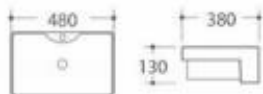

型号: 2017右

产品名称: 艺术盆
产品尺寸: 450x380x160mm
安装方式: 台上安装

型号: 2011

产品名称: 艺术盆
产品尺寸: 560x420x180mm
安装方式: 台上安装

型号: 2013

产品名称: 艺术盆
产品尺寸: 455x320x135mm
安装方式: 台上安装

型号: 2018左

产品名称: 艺术盆
产品尺寸: 460x380x160mm
安装方式: 台上安装

型号: 2019右

产品名称: 艺术盆
产品尺寸: 460x380x160mm
安装方式: 台上安装

型号: 2014

产品名称: 艺术盆
产品尺寸: 500x400x120mm
安装方式: 台上安装

型号: 2015

产品名称: 艺术盆
产品尺寸: 430x430x130mm
安装方式: 台上安装

型号: 2201/2203

产品名称: 艺术盆

2201尺寸: 480x380x130mm

2203尺寸: 400x300x130mm

型号: 2202/2204

产品名称: 艺术盆
2202尺寸: 480x380x130mm
2204尺寸: 400x300x130mm
安装方式: 台上安装

型号: 2208

产品名称: 艺术盆
产品尺寸: 480x380x130mm
安装方式: 台上安装

型号: 2212

产品名称: 艺术盆
产品尺寸: 460x460x160mm
安装方式: 台上安装

型号: 2258

产品名称: 艺术盆
产品尺寸: 410x410x160mm
安装方式: 台上安装

型号: 2259

产品名称: 艺术盆
产品尺寸: 580x450x160mm
安装方式: 台上安装

型号: 2213

产品名称: 艺术盆
产品尺寸: 460x460x160mm
安装方式: 台上安装

型号: 2217

产品名称: 艺术盆
产品尺寸: 600x440x165mm
安装方式: 台上安装