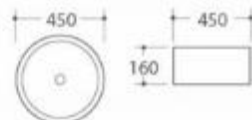

型号: 3145

产品名称: 艺术盆
产品尺寸: 365x365x125mm
安装方式: 台上安装

型号: 3305/3306

产品名称: 艺术盆
3305尺寸: 400x400x145mm
3306尺寸: 300x300x155mm
安装方式: 台上安装

型号: 3306

产品名称: 艺术盆
产品尺寸: 300x300x155mm
安装方式: 台上安装

型号: 3300

产品名称: 艺术盆
产品尺寸: 400x330x145mm
安装方式: 台上安装

型号: 3301

产品名称: 艺术盆
产品尺寸: 590x390x210mm
安装方式: 台上安装

型号: 3307

产品名称: 艺术盆
产品尺寸: 460x460x170mm
安装方式: 台上安装

型号: 3308

产品名称: 艺术盆
产品尺寸: 400x400x160mm
安装方式: 台上安装

型号: 3302

产品名称: 艺术盆
产品尺寸: 600x370x190mm
安装方式: 台上安装

型号: 3304

产品名称: 艺术盆
产品尺寸: 450x450x160mm
安装方式: 台上安装

型号: 3309

产品名称: 艺术盆
产品尺寸: 390x390x170mm
安装方式: 台上安装

型号: 3310

产品名称: 艺术盆
产品尺寸: 460x460x160mm
安装方式: 台上安装

型号: 3322

产品名称: 艺术盆
产品尺寸: 460x460x200mm
安装方式: 台上安装