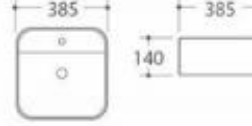

型号: 2264

产品名称: 艺术盆
产品尺寸: 520x425x155mm
安装方式: 台上安装

型号: 2266

产品名称: 艺术盆
产品尺寸: 570x455x150mm
安装方式: 台上安装

型号: 2268

产品名称: 艺术盆
产品尺寸: 600x425x155mm
安装方式: 台上安装

型号: 2270/2271

产品名称: 艺术盆
2270尺寸: 460x460x160mm
2271尺寸: 410x410x150mm
安装方式: 台上安装

型号: 3007

产品名称: 艺术盆
产品尺寸: 520x420x155mm
安装方式: 台上安装

型号: 3008

产品名称: 艺术盆
产品尺寸: 460x420x155mm
安装方式: 台上安装

型号: 2279

产品名称: 艺术盆
产品尺寸: 380x380x130mm
安装方式: 台上安装

型号: 2280

产品名称: 艺术盆
产品尺寸: 320x290x110mm
安装方式: 台上安装

型号: 3032

产品名称: 艺术盆
产品尺寸: 400x400x120mm
安装方式: 台上安装

型号: 3033

产品名称: 艺术盆
产品尺寸: 500x380x120mm
安装方式: 台上安装

型号: 2280

产品名称: 艺术盆
产品尺寸: 330x290x115mm
安装方式: 台上安装

型号: 2294

产品名称: 艺术盆
产品尺寸: 510x360x150mm
安装方式: 台上安装

型号: 3051

产品名称: 艺术盆
产品尺寸: 500x420x135mm
安装方式: 台上安装

型号: 3052

产品名称: 艺术盆
产品尺寸: 385x385x140mm
安装方式: 台上安装

型号: 3107

产品名称: 艺术盆
产品尺寸: 420x420x120mm
安装方式: 台上安装

型号: 3111

产品名称: 艺术盆
产品尺寸: 420x420x125mm
安装方式: 台上安装