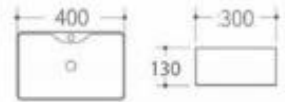

型号: 2019右

产品名称: 艺术盆
产品尺寸: 460x380x160mm
安装方式: 台上安装

型号: 2009

产品名称: 艺术盆
产品尺寸: 500x400x135mm
安装方式: 台上安装

型号: 2010

产品名称: 艺术盆
产品尺寸: 450x400x140mm
安装方式: 台上安装

型号: 2016左

产品名称: 艺术盆
产品尺寸: 450x380x160mm
安装方式: 台上安装

型号: 2017右

产品名称: 艺术盆
产品尺寸: 450x380x160mm
安装方式: 台上安装

型号: 2011

产品名称: 艺术盆
产品尺寸: 560x420x180mm
安装方式: 台上安装

型号: 2013

产品名称: 艺术盆
产品尺寸: 455x320x135mm
安装方式: 台上安装

型号: 2018左

产品名称: 艺术盆
产品尺寸: 460x380x160mm
安装方式: 台上安装

型号: 2019右

产品名称: 艺术盆
产品尺寸: 460x380x160mm
安装方式: 台上安装

型号: 2014

产品名称: 艺术盆
产品尺寸: 500x400x120mm
安装方式: 台上安装

型号: 2015

产品名称: 艺术盆
产品尺寸: 430x430x130mm
安装方式: 台上安装

型号: 2201/2203

产品名称: 艺术盆

2201尺寸: 480x380x130mm

2203尺寸: 400x300x130mm

型号: 2202/2204

产品名称: 艺术盆
2202尺寸: 480x380x130mm
2204尺寸: 400x300x130mm
安装方式: 台上安装

型号: 2208

产品名称: 艺术盆
产品尺寸: 480x380x130mm
安装方式: 台上安装

型号: 2212

产品名称: 艺术盆
产品尺寸: 460x460x160mm
安装方式: 台上安装