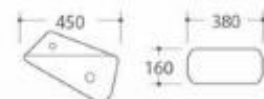

型号: 2265

产品名称: 艺术盆
产品尺寸: 510x500x160mm
安装方式: 台上安装

型号: 2005

产品名称: 艺术盆
产品尺寸: 440x440x135mm
安装方式: 台上安装

型号: 2011

产品名称: 艺术盆
产品尺寸: 560x420x180mm
安装方式: 台上安装

型号: 2013

产品名称: 艺术盆
产品尺寸: 455x320x135mm
安装方式: 台上安装

型号: 2201/2203

产品名称: 艺术盆

2201尺寸: 480x380x130mm

2203尺寸: 400x300x130mm

型号: 2202/2204

产品名称: 艺术盆
2202尺寸: 480x380x130mm
2204尺寸: 400x300x130mm
安装方式: 台上安装

型号: 2014

产品名称: 艺术盆
产品尺寸: 500x400x120mm
安装方式: 台上安装

型号: 2015

产品名称: 艺术盆
产品尺寸: 430x430x130mm
安装方式: 台上安装

型号: 2203

产品名称: 艺术盆
产品尺寸: 400x300x130mm
安装方式: 台上安装

型号: 2205

产品名称: 艺术盆
产品尺寸: 505x370x130mm
安装方式: 台上安装

型号: 2016左

产品名称: 艺术盆
产品尺寸: 450x380x160mm
安装方式: 台上安装

型号: 2017右

产品名称: 艺术盆
产品尺寸: 450x380x160mm
安装方式: 台上安装

型号: 2206

产品名称: 艺术盆
产品尺寸: 505x370x130mm
安装方式: 台上安装

型号: 2207

产品名称: 艺术盆
产品尺寸: 480x380x130mm
安装方式: 台上安装

型号: 2018左

产品名称: 艺术盆
产品尺寸: 460x380x160mm
安装方式: 台上安装