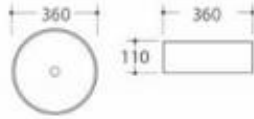

型号: 3326

产品名称: 艺术盆
产品尺寸: 440x440x175mm
安装方式: 台上安装

型号: 3316/3317

产品名称: 艺术盆
3316尺寸: 670x450x150mm
3317尺寸: 590x390x130mm
安装方式: 台上安装

型号: 3319

产品名称: 艺术盆
产品尺寸: 410x410x155mm
安装方式: 台上安装

型号: 3327

产品名称: 艺术盆
产品尺寸: 430x430x170mm
安装方式: 台上安装

型号: 3328

产品名称: 艺术盆
产品尺寸: 400x400x175mm
安装方式: 台上安装

型号: 3320/3321

产品名称: 艺术盆
3320尺寸: 420x420x165mm
3321尺寸: 360x360x150mm
安装方式: 台上安装

型号: 3323

产品名称: 艺术盆
产品尺寸: 600x400x180mm
安装方式: 台上安装

型号: 3336

产品名称: 艺术盆
产品尺寸: 360x360x110mm
安装方式: 台上安装

型号: 3338

产品名称: 艺术盆
产品尺寸: 550x350x140mm
安装方式: 台上安装

型号: 3330

产品名称: 艺术盆
产品尺寸: 280x280x110mm
安装方式: 台上安装

型号: 3331

产品名称: 艺术盆
产品尺寸: 320x320x145mm
安装方式: 台上安装

型号: 3354

产品名称: 艺术盆
产品尺寸: 440x440x200mm
安装方式: 台上安装