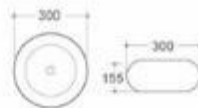

型号: 3065

产品名称: 艺术盆
产品尺寸: 600x340x110mm
安装方式: 台上安装

型号: 3101/3102

产品名称: 艺术盆
3101尺寸: 500x250x125mm
3102尺寸: 365x180x90mm
安装方式: 台上安装

型号: 3121

产品名称: 艺术盆
产品尺寸: 480x420x120mm
安装方式: 台上安装

型号: 3123

产品名称: 艺术盆
产品尺寸: 570x380x120mm
安装方式: 台上安装

型号: 3103

产品名称: 艺术盆
产品尺寸: 340x270x120mm
安装方式: 台上安装

型号: 3105

产品名称: 艺术盆
产品尺寸: 500x400x125mm
安装方式: 台上安装

型号: 3140/3141/3142/3145/3146

产品名称: 艺术盆
3140尺寸: 470x470x150mm
3141尺寸: 400x400x155mm
3142尺寸: 400x400x150mm
3145尺寸: 360x360x130mm
3146尺寸: 320x320x115mm
安装方式: 台上安装

型号: 3145

产品名称: 艺术盆
产品尺寸: 365x365x125mm
安装方式: 台上安装

型号: 3305/3306

产品名称: 艺术盆
3305尺寸: 400x400x145mm
3306尺寸: 300x300x155mm
安装方式: 台上安装

型号: 3306

产品名称: 艺术盆
产品尺寸: 300x300x155mm
安装方式: 台上安装

型号: 3300

产品名称: 艺术盆
产品尺寸: 400x330x145mm
安装方式: 台上安装

型号: 3301

产品名称: 艺术盆
产品尺寸: 590x390x210mm
安装方式: 台上安装

型号: 3307

产品名称: 艺术盆
产品尺寸: 460x460x170mm
安装方式: 台上安装

型号: 3308

产品名称: 艺术盆
产品尺寸: 400x400x160mm
安装方式: 台上安装

型号: 3302

产品名称: 艺术盆
产品尺寸: 600x370x190mm
安装方式: 台上安装