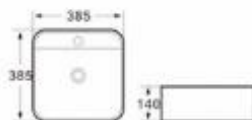

型号: 3399

产品名称: 艺术盆
产品尺寸: 500x360x140mm
安装方式: 台上安装

型号: 3375

产品名称: 艺术盆
产品尺寸: 430x430x185mm
安装方式: 台上安装

型号: 3380

产品名称: 艺术盆
产品尺寸: 620x420x125mm
安装方式: 台上安装

型号: 4060

产品名称: 艺术盆
产品尺寸: 600x450x160mm
安装方式: 台上安装

201

尺寸: 400x300x130

型号: 3390

产品名称: 艺术盆
产品尺寸: 570x410x130mm
安装方式: 台上安装

型号: 3392/3393

产品名称: 艺术盆
3392尺寸: 600x400x150mm
3393尺寸: 480x340x140mm
安装方式: 台上安装

202

尺寸: 480x380x130

202A

尺寸: 480x380x130

型号: 3391

产品名称: 艺术盆
产品尺寸: 600x400x150mm
安装方式: 台上安装

型号: 3396/3397

产品名称: 艺术盆
3396尺寸: 600x400x155mm
3397尺寸: 480x340x145mm
安装方式: 台上安装

3053

艺术盆 Art Basina
尺寸: 500x400x130毫米
台上安装
Size: 500x400x130mm
Above counter mouning

3052

艺术盆 Art Basina
尺寸: 385x385x140毫米
台上安装
Size: 385x385x140mm
Above counter mouning

263

尺寸: 420x420x160

264

尺寸: 520x425x150

3051

艺术盆 Art Basina
尺寸: 500x420x130毫米
台上安装
Size: 500x420x130mm
Above counter mouning