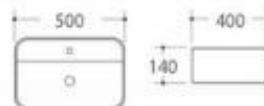

型号: 3007

产品名称: 艺术盆
产品尺寸: 520x420x155mm
安装方式: 台上安装

型号: 3008

产品名称: 艺术盆
产品尺寸: 460x420x155mm
安装方式: 台上安装

型号: 2279

产品名称: 艺术盆
产品尺寸: 380x380x130mm
安装方式: 台上安装

型号: 2280

产品名称: 艺术盆
产品尺寸: 320x290x110mm
安装方式: 台上安装

型号: 3032

产品名称: 艺术盆
产品尺寸: 400x400x120mm
安装方式: 台上安装

型号: 3033

产品名称: 艺术盆
产品尺寸: 500x380x120mm
安装方式: 台上安装

型号: 2280

产品名称: 艺术盆
产品尺寸: 330x290x115mm
安装方式: 台上安装

型号: 2294

产品名称: 艺术盆
产品尺寸: 510x360x150mm
安装方式: 台上安装

型号: 3051

产品名称: 艺术盆
产品尺寸: 500x420x135mm
安装方式: 台上安装

型号: 3052

产品名称: 艺术盆
产品尺寸: 385x385x140mm
安装方式: 台上安装

型号: 3107

产品名称: 艺术盆
产品尺寸: 420x420x120mm
安装方式: 台上安装

型号: 3111

产品名称: 艺术盆
产品尺寸: 420x420x125mm
安装方式: 台上安装

型号: 3053

产品名称: 艺术盆
产品尺寸: 500x400x140mm
安装方式: 台上安装

型号: 3063

产品名称: 艺术盆
产品尺寸: 530x370x130mm
安装方式: 台上安装

型号: 3113

产品名称: 艺术盆
产品尺寸: 400x400x140mm
安装方式: 台上安装

型号: 3115

产品名称: 艺术盆
产品尺寸: 420x420x140mm
安装方式: 台上安装