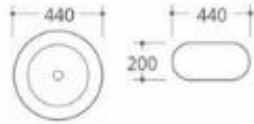

型号: 3328

产品名称: 艺术盆
产品尺寸: 400x400x175mm
安装方式: 台上安装

型号: 3320/3321

产品名称: 艺术盆
3320尺寸: 420x420x165mm
3321尺寸: 360x360x150mm
安装方式: 台上安装

型号: 3323

产品名称: 艺术盆
产品尺寸: 600x400x180mm
安装方式: 台上安装

型号: 3336

产品名称: 艺术盆
产品尺寸: 360x360x110mm
安装方式: 台上安装

型号: 3338

产品名称: 艺术盆
产品尺寸: 550x350x140mm
安装方式: 台上安装

型号: 3330

产品名称: 艺术盆
产品尺寸: 280x280x110mm
安装方式: 台上安装

型号: 3331

产品名称: 艺术盆
产品尺寸: 320x320x145mm
安装方式: 台上安装

型号: 3354

产品名称: 艺术盆
产品尺寸: 440x440x200mm
安装方式: 台上安装

型号: 3355

产品名称: 艺术盆
产品尺寸: 500x500x165mm
安装方式: 台上安装

型号: 3331/3332

产品名称: 艺术盆
3331尺寸: 320x320x145mm
3332尺寸: 380x380x155mm
安装方式: 台上安装

型号: 3333

产品名称: 艺术盆
产品尺寸: 400x400x160mm
安装方式: 台上安装

型号: 3357

产品名称: 艺术盆
产品尺寸: 420x420x135mm
安装方式: 台上安装