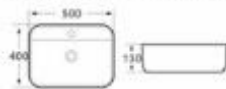

201

尺寸: 400x300x130

型号: 3390

产品名称: 艺术盆
产品尺寸: 570x410x130mm
安装方式: 台上安装

型号: 3392/3393

产品名称: 艺术盆
3392尺寸: 600x400x150mm
3393尺寸: 480x340x140mm
安装方式: 台上安装

202

尺寸: 480x380x130

202A

尺寸: 480x380x130

型号: 3391

产品名称: 艺术盆
产品尺寸: 600x400x150mm
安装方式: 台上安装

型号: 3396/3397

产品名称: 艺术盆
3396尺寸: 600x400x155mm
3397尺寸: 480x340x145mm
安装方式: 台上安装

3053

艺术盆 Art Basina
尺寸: 500x400x130毫米
台上安装
Size: 500x400x130mm
Above counter mouning

3052

艺术盆 Art Basina
尺寸: 385x385x140毫米
台上安装
Size: 385x385x140mm
Above counter mouning

263

尺寸: 420x420x160

264

尺寸: 520x425x150

3051

艺术盆 Art Basina
尺寸: 500x420x130毫米
台上安装
Size: 500x420x130mm
Above counter mouning