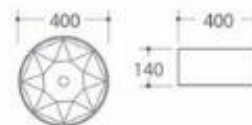

型号: 3051

产品名称: 艺术盆
产品尺寸: 500x420x135mm
安装方式: 台上安装

型号: 3052

产品名称: 艺术盆
产品尺寸: 385x385x140mm
安装方式: 台上安装

型号: 3107

产品名称: 艺术盆
产品尺寸: 420x420x120mm
安装方式: 台上安装

型号: 3111

产品名称: 艺术盆
产品尺寸: 420x420x125mm
安装方式: 台上安装

型号: 3053

产品名称: 艺术盆
产品尺寸: 500x400x140mm
安装方式: 台上安装

型号: 3063

产品名称: 艺术盆
产品尺寸: 530x370x130mm
安装方式: 台上安装

型号: 3113

产品名称: 艺术盆
产品尺寸: 400x400x140mm
安装方式: 台上安装

型号: 3115

产品名称: 艺术盆
产品尺寸: 420x420x140mm
安装方式: 台上安装