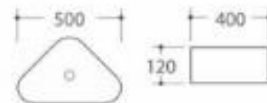

型号: 2004

产品名称: 艺术盆
产品尺寸: 425x425x140mm
安装方式: 台上安装

型号: 2005

产品名称: 艺术盆
产品尺寸: 440x440x135mm
安装方式: 台上安装

型号: 2009

产品名称: 艺术盆
产品尺寸: 500x400x135mm
安装方式: 台上安装

型号: 2010

产品名称: 艺术盆
产品尺寸: 450x400x140mm
安装方式: 台上安装

型号: 2265

产品名称: 艺术盆
产品尺寸: 510x500x160mm
安装方式: 台上安装

型号: 2005

产品名称: 艺术盆
产品尺寸: 440x440x135mm
安装方式: 台上安装

型号: 2011

产品名称: 艺术盆
产品尺寸: 560x420x180mm
安装方式: 台上安装

型号: 2013

产品名称: 艺术盆
产品尺寸: 455x320x135mm
安装方式: 台上安装

型号: 2201/2203

产品名称: 艺术盆

2201尺寸: 480x380x130mm

2203尺寸: 400x300x130mm

型号: 2202/2204

产品名称: 艺术盆
2202尺寸: 480x380x130mm
2204尺寸: 400x300x130mm
安装方式: 台上安装

型号: 2014

产品名称: 艺术盆
产品尺寸: 500x400x120mm
安装方式: 台上安装

型号: 2015

产品名称: 艺术盆
产品尺寸: 430x430x130mm
安装方式: 台上安装

型号: 2203

产品名称: 艺术盆
产品尺寸: 400x300x130mm
安装方式: 台上安装

型号: 2205

产品名称: 艺术盆
产品尺寸: 505x370x130mm
安装方式: 台上安装

型号: 2016左

产品名称: 艺术盆
产品尺寸: 450x380x160mm
安装方式: 台上安装