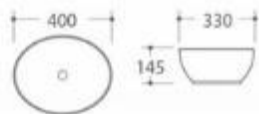

型号: 3103

产品名称: 艺术盆
产品尺寸: 340x270x120mm
安装方式: 台上安装

型号: 3105

产品名称: 艺术盆
产品尺寸: 500x400x125mm
安装方式: 台上安装

型号: 3140/3141/3142/3145/3146

产品名称: 艺术盆
3140尺寸: 470x470x150mm
3141尺寸: 400x400x155mm
3142尺寸: 400x400x150mm
3145尺寸: 360x360x130mm
3146尺寸: 320x320x115mm
安装方式: 台上安装

型号: 3145

产品名称: 艺术盆
产品尺寸: 365x365x125mm
安装方式: 台上安装

型号: 3305/3306

产品名称: 艺术盆
3305尺寸: 400x400x145mm
3306尺寸: 300x300x155mm
安装方式: 台上安装

型号: 3306

产品名称: 艺术盆
产品尺寸: 300x300x155mm
安装方式: 台上安装

型号: 3300

产品名称: 艺术盆
产品尺寸: 400x330x145mm
安装方式: 台上安装

型号: 3301

产品名称: 艺术盆
产品尺寸: 590x390x210mm
安装方式: 台上安装

型号: 3307

产品名称: 艺术盆
产品尺寸: 460x460x170mm
安装方式: 台上安装

型号: 3308

产品名称: 艺术盆
产品尺寸: 400x400x160mm
安装方式: 台上安装

型号: 3302

产品名称: 艺术盆
产品尺寸: 600x370x190mm
安装方式: 台上安装