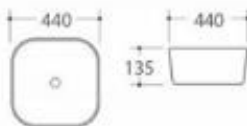

尺寸: 400x400x160mm

9025黑白

尺寸:415*415*130mm

9012全黑

尺寸:415*415*130mm

9021黑白

大号:400*400*140mm
小号:360*360*140mm

A款墨绿色

型号: 2002

产品名称: 艺术盆
产品尺寸: 500x395x145mm
安装方式: 台上安装

型号: 2003

产品名称: 艺术盆
产品尺寸: 395x395x140mm
安装方式: 台上安装

型号: 2007

产品名称: 艺术盆
产品尺寸: 425x425x120mm
安装方式: 台上安装

型号: 2008

产品名称: 艺术盆
产品尺寸: 385x385x140mm
安装方式: 台上安装

型号: 2004

产品名称: 艺术盆
产品尺寸: 425x425x140mm
安装方式: 台上安装

型号: 2005

产品名称: 艺术盆
产品尺寸: 440x440x135mm
安装方式: 台上安装

型号: 2009

产品名称: 艺术盆
产品尺寸: 500x400x135mm
安装方式: 台上安装

型号: 2010

产品名称: 艺术盆
产品尺寸: 450x400x140mm
安装方式: 台上安装

型号: 2265

产品名称: 艺术盆
产品尺寸: 510x500x160mm
安装方式: 台上安装

型号: 2005

产品名称: 艺术盆
产品尺寸: 440x440x135mm
安装方式: 台上安装

型号: 2011

产品名称: 艺术盆
产品尺寸: 560x420x180mm
安装方式: 台上安装

型号: 2013

产品名称: 艺术盆
产品尺寸: 455x320x135mm
安装方式: 台上安装