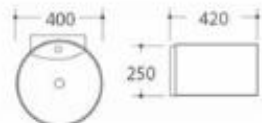

型号: 3328

产品名称: 艺术盆
产品尺寸: 400x400x175mm
安装方式: 台上安装

型号: 3320/3321

产品名称: 艺术盆
3320尺寸: 420x420x165mm
3321尺寸: 360x360x150mm
安装方式: 台上安装

型号: 3323

产品名称: 艺术盆
产品尺寸: 600x400x180mm
安装方式: 台上安装

型号: 3336

产品名称: 艺术盆
产品尺寸: 360x360x110mm
安装方式: 台上安装

型号: 3338

产品名称: 艺术盆
产品尺寸: 550x350x140mm
安装方式: 台上安装

型号: 3330

产品名称: 艺术盆
产品尺寸: 280x280x110mm
安装方式: 台上安装

型号: 3331

产品名称: 艺术盆
产品尺寸: 320x320x145mm
安装方式: 台上安装

型号: 3354

产品名称: 艺术盆
产品尺寸: 440x440x200mm
安装方式: 台上安装

型号: 3355

产品名称: 艺术盆
产品尺寸: 500x500x165mm
安装方式: 台上安装

型号: 3331/3332

产品名称: 艺术盆
3331尺寸: 320x320x145mm
3332尺寸: 380x380x155mm
安装方式: 台上安装

型号: 3333

产品名称: 艺术盆
产品尺寸: 400x400x160mm
安装方式: 台上安装

型号: 3357

产品名称: 艺术盆
产品尺寸: 420x420x135mm
安装方式: 台上安装

型号: 3371

产品名称: 艺术盆
产品尺寸: 420x400x250mm
安装方式: 台上安装

型号: 3334

产品名称: 艺术盆
产品尺寸: 420x420x150mm
安装方式: 台上安装

型号: 3335

产品名称: 艺术盆
产品尺寸: 420x420x120mm
安装方式: 台上安装

型号: 3398

产品名称: 艺术盆
产品尺寸: 565x400x135mm
安装方式: 台上安装