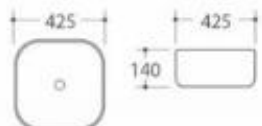

尺寸: 400x400x160mm

9025黑白

尺寸:415*415*130mm

9012全黑

尺寸:415*415*130mm

9021黑白

大号:400*400*140mm
小号:360*360*140mm

A款墨绿色

台上盆 Adove counter basin
尺寸: 550 × 350 × 140mm

6110B

台上盆 Adove counter basin
尺寸: 480 × 300 × 140mm

NORDIC MODERN

MINIMALIST AND ELEGANT DESIGN
MADE IN GERMANY
FOR A PERFECT FIT AND DURABLE FINISH

6110C

台上盆 Adove counter basin
尺寸: 400 × 300 × 140mm

型号: 2002

产品名称: 艺术盆
产品尺寸: 500x395x145mm
安装方式: 台上安装

型号: 2003

产品名称: 艺术盆
产品尺寸: 395x395x140mm
安装方式: 台上安装

型号: 2007

产品名称: 艺术盆
产品尺寸: 425x425x120mm
安装方式: 台上安装

型号: 2008

产品名称: 艺术盆
产品尺寸: 385x385x140mm
安装方式: 台上安装

型号: 2004

产品名称: 艺术盆
产品尺寸: 425x425x140mm
安装方式: 台上安装

型号: 2005

产品名称: 艺术盆
产品尺寸: 440x440x135mm
安装方式: 台上安装

型号: 2009

产品名称: 艺术盆
产品尺寸: 500x400x135mm
安装方式: 台上安装

型号: 2010

产品名称: 艺术盆
产品尺寸: 450x400x140mm
安装方式: 台上安装