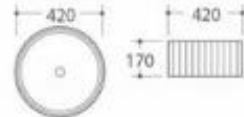

型号: 3313

产品名称: 艺术盆
产品尺寸: 420x420x170mm
安装方式: 台上安装