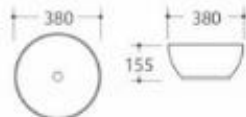

型号: 3145

产品名称: 艺术盆
产品尺寸: 365x365x125mm
安装方式: 台上安装

型号: 3305/3306

产品名称: 艺术盆
3305尺寸: 400x400x145mm
3306尺寸: 300x300x155mm
安装方式: 台上安装

型号: 3306

产品名称: 艺术盆
产品尺寸: 300x300x155mm
安装方式: 台上安装

型号: 3300

产品名称: 艺术盆
产品尺寸: 400x330x145mm
安装方式: 台上安装

型号: 3301

产品名称: 艺术盆
产品尺寸: 590x390x210mm
安装方式: 台上安装

型号: 3307

产品名称: 艺术盆
产品尺寸: 460x460x170mm
安装方式: 台上安装

型号: 3308

产品名称: 艺术盆
产品尺寸: 400x400x160mm
安装方式: 台上安装

型号: 3302

产品名称: 艺术盆
产品尺寸: 600x370x190mm
安装方式: 台上安装

型号: 3304

产品名称: 艺术盆
产品尺寸: 450x450x160mm
安装方式: 台上安装

型号: 3309

产品名称: 艺术盆
产品尺寸: 390x390x170mm
安装方式: 台上安装

型号: 3310

产品名称: 艺术盆
产品尺寸: 460x460x160mm
安装方式: 台上安装

型号: 3322

产品名称: 艺术盆
产品尺寸: 460x460x200mm
安装方式: 台上安装

型号: 3324

产品名称: 艺术盆
产品尺寸: 380x380x155mm
安装方式: 台上安装

型号: 3313

产品名称: 艺术盆
产品尺寸: 420x420x170mm
安装方式: 台上安装

型号: 3315

产品名称: 艺术盆
产品尺寸: 510x425x150mm
安装方式: 台上安装

型号: 3325

产品名称: 艺术盆
产品尺寸: 430x430x170mm
安装方式: 台上安装