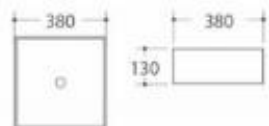

型号: 2260

产品名称: 艺术盆
产品尺寸: 510x425x150mm
安装方式: 台上安装

型号: 2262

产品名称: 艺术盆
产品尺寸: 530x420x150mm
安装方式: 台上安装

型号: 2248/2249

产品名称: 艺术盆
2248尺寸: 700x370x130mm
2249尺寸: 600x380x130mm
安装方式: 台上安装

型号: 2250/2251

产品名称: 艺术盆
2250尺寸: 655x380x140mm
2251尺寸: 545x350x125mm
安装方式: 台上安装

型号: 2264

产品名称: 艺术盆
产品尺寸: 520x425x155mm
安装方式: 台上安装

型号: 2266

产品名称: 艺术盆
产品尺寸: 570x455x150mm
安装方式: 台上安装

型号: 2268

产品名称: 艺术盆
产品尺寸: 600x425x155mm
安装方式: 台上安装

型号: 2270/2271

产品名称: 艺术盆
2270尺寸: 460x460x160mm
2271尺寸: 410x410x150mm
安装方式: 台上安装

型号: 3007

产品名称: 艺术盆
产品尺寸: 520x420x155mm
安装方式: 台上安装

型号: 3008

产品名称: 艺术盆
产品尺寸: 460x420x155mm
安装方式: 台上安装

型号: 2279

产品名称: 艺术盆
产品尺寸: 380x380x130mm
安装方式: 台上安装

型号: 2280

产品名称: 艺术盆
产品尺寸: 320x290x110mm
安装方式: 台上安装

型号: 3032

产品名称: 艺术盆
产品尺寸: 400x400x120mm
安装方式: 台上安装

型号: 3033

产品名称: 艺术盆
产品尺寸: 500x380x120mm
安装方式: 台上安装

型号: 2280

产品名称: 艺术盆
产品尺寸: 330x290x115mm
安装方式: 台上安装

型号: 2294

产品名称: 艺术盆
产品尺寸: 510x360x150mm
安装方式: 台上安装