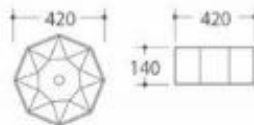

型号: 3053

产品名称: 艺术盆
产品尺寸: 500x400x140mm
安装方式: 台上安装

型号: 3063

产品名称: 艺术盆
产品尺寸: 530x370x130mm
安装方式: 台上安装

型号: 3113

产品名称: 艺术盆
产品尺寸: 400x400x140mm
安装方式: 台上安装

型号: 3115

产品名称: 艺术盆
产品尺寸: 420x420x140mm
安装方式: 台上安装