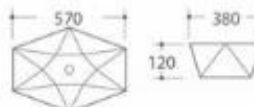

型号: 3053

产品名称: 艺术盆
产品尺寸: 500x400x140mm
安装方式: 台上安装

型号: 3063

产品名称: 艺术盆
产品尺寸: 530x370x130mm
安装方式: 台上安装

型号: 3113

产品名称: 艺术盆
产品尺寸: 400x400x140mm
安装方式: 台上安装

型号: 3115

产品名称: 艺术盆
产品尺寸: 420x420x140mm
安装方式: 台上安装

型号: 3065

产品名称: 艺术盆
产品尺寸: 600x340x110mm
安装方式: 台上安装

型号: 3101/3102

产品名称: 艺术盆
3101尺寸: 500x250x125mm
3102尺寸: 365x180x90mm
安装方式: 台上安装

型号: 3121

产品名称: 艺术盆
产品尺寸: 480x420x120mm
安装方式: 台上安装

型号: 3123

产品名称: 艺术盆
产品尺寸: 570x380x120mm
安装方式: 台上安装

型号: 3103

产品名称: 艺术盆
产品尺寸: 340x270x120mm
安装方式: 台上安装

型号: 3105

产品名称: 艺术盆
产品尺寸: 500x400x125mm
安装方式: 台上安装

型号: 3140/3141/3142/3145/3146

产品名称: 艺术盆
3140尺寸: 470x470x150mm
3141尺寸: 400x400x155mm
3142尺寸: 400x400x150mm
3145尺寸: 360x360x130mm
3146尺寸: 320x320x115mm
安装方式: 台上安装