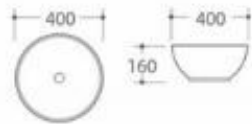

型号: 3328

产品名称: 艺术盆
产品尺寸: 400x400x175mm
安装方式: 台上安装

型号: 3320/3321

产品名称: 艺术盆
3320尺寸: 420x420x165mm
3321尺寸: 360x360x150mm
安装方式: 台上安装

型号: 3323

产品名称: 艺术盆
产品尺寸: 600x400x180mm
安装方式: 台上安装

型号: 3336

产品名称: 艺术盆
产品尺寸: 360x360x110mm
安装方式: 台上安装

型号: 3338

产品名称: 艺术盆
产品尺寸: 550x350x140mm
安装方式: 台上安装

型号: 3330

产品名称: 艺术盆
产品尺寸: 280x280x110mm
安装方式: 台上安装

型号: 3331

产品名称: 艺术盆
产品尺寸: 320x320x145mm
安装方式: 台上安装

型号: 3354

产品名称: 艺术盆
产品尺寸: 440x440x200mm
安装方式: 台上安装

型号: 3355

产品名称: 艺术盆
产品尺寸: 500x500x165mm
安装方式: 台上安装

型号: 3331/3332

产品名称: 艺术盆
3331尺寸: 320x320x145mm
3332尺寸: 380x380x155mm
安装方式: 台上安装

型号: 3333

产品名称: 艺术盆
产品尺寸: 400x400x160mm
安装方式: 台上安装

型号: 3357

产品名称: 艺术盆
产品尺寸: 420x420x135mm
安装方式: 台上安装