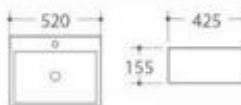

2201尺寸: 480x380x130mm

2203尺寸: 400x300x130mm

型号: 2202/2204

产品名称: 艺术盆
2202尺寸: 480x380x130mm
2204尺寸: 400x300x130mm
安装方式: 台上安装

型号: 2208

产品名称: 艺术盆
产品尺寸: 480x380x130mm
安装方式: 台上安装

型号: 2212

产品名称: 艺术盆
产品尺寸: 460x460x160mm
安装方式: 台上安装

型号: 2258

产品名称: 艺术盆
产品尺寸: 410x410x160mm
安装方式: 台上安装

型号: 2259

产品名称: 艺术盆
产品尺寸: 580x450x160mm
安装方式: 台上安装

型号: 2213

产品名称: 艺术盆
产品尺寸: 460x460x160mm
安装方式: 台上安装

型号: 2217

产品名称: 艺术盆
产品尺寸: 600x440x165mm
安装方式: 台上安装

型号: 2260

产品名称: 艺术盆
产品尺寸: 510x425x150mm
安装方式: 台上安装

型号: 2262

产品名称: 艺术盆
产品尺寸: 530x420x150mm
安装方式: 台上安装

型号: 2248/2249

产品名称: 艺术盆
2248尺寸: 700x370x130mm
2249尺寸: 600x380x130mm
安装方式: 台上安装

型号: 2250/2251

产品名称: 艺术盆
2250尺寸: 655x380x140mm
2251尺寸: 545x350x125mm
安装方式: 台上安装

型号: 2264

产品名称: 艺术盆
产品尺寸: 520x425x155mm
安装方式: 台上安装

型号: 2266

产品名称: 艺术盆
产品尺寸: 570x455x150mm
安装方式: 台上安装

型号: 2268

产品名称: 艺术盆
产品尺寸: 600x425x155mm
安装方式: 台上安装

型号: 2270/2271

产品名称: 艺术盆
2270尺寸: 460x460x160mm
2271尺寸: 410x410x150mm
安装方式: 台上安装