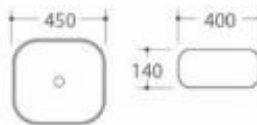

尺寸: 400x400x160mm

9025黑白

尺寸:415*415*130mm

9012全黑

尺寸:415*415*130mm

9021黑白

大号:400*400*140mm
小号:360*360*140mm

A款墨绿色

型号: 2002

产品名称: 艺术盆
产品尺寸: 500x395x145mm
安装方式: 台上安装

型号: 2003

产品名称: 艺术盆
产品尺寸: 395x395x140mm
安装方式: 台上安装

型号: 2007

产品名称: 艺术盆
产品尺寸: 425x425x120mm
安装方式: 台上安装

型号: 2008

产品名称: 艺术盆
产品尺寸: 385x385x140mm
安装方式: 台上安装

型号: 2004

产品名称: 艺术盆
产品尺寸: 425x425x140mm
安装方式: 台上安装

型号: 2005

产品名称: 艺术盆
产品尺寸: 440x440x135mm
安装方式: 台上安装

型号: 2009

产品名称: 艺术盆
产品尺寸: 500x400x135mm
安装方式: 台上安装

型号: 2010

产品名称: 艺术盆
产品尺寸: 450x400x140mm
安装方式: 台上安装

型号: 2265

产品名称: 艺术盆
产品尺寸: 510x500x160mm
安装方式: 台上安装

型号: 2005

产品名称: 艺术盆
产品尺寸: 440x440x135mm
安装方式: 台上安装

型号: 2011

产品名称: 艺术盆
产品尺寸: 560x420x180mm
安装方式: 台上安装

型号: 2013

产品名称: 艺术盆
产品尺寸: 455x320x135mm
安装方式: 台上安装