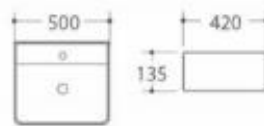

型号: 3007

产品名称: 艺术盆
产品尺寸: 520x420x155mm
安装方式: 台上安装

型号: 3008

产品名称: 艺术盆
产品尺寸: 460x420x155mm
安装方式: 台上安装

型号: 2279

产品名称: 艺术盆
产品尺寸: 380x380x130mm
安装方式: 台上安装

型号: 2280

产品名称: 艺术盆
产品尺寸: 320x290x110mm
安装方式: 台上安装

型号: 3032

产品名称: 艺术盆
产品尺寸: 400x400x120mm
安装方式: 台上安装

型号: 3033

产品名称: 艺术盆
产品尺寸: 500x380x120mm
安装方式: 台上安装

型号: 2280

产品名称: 艺术盆
产品尺寸: 330x290x115mm
安装方式: 台上安装

型号: 2294

产品名称: 艺术盆
产品尺寸: 510x360x150mm
安装方式: 台上安装

型号: 3051

产品名称: 艺术盆
产品尺寸: 500x420x135mm
安装方式: 台上安装

型号: 3052

产品名称: 艺术盆
产品尺寸: 385x385x140mm
安装方式: 台上安装

型号: 3107

产品名称: 艺术盆
产品尺寸: 420x420x120mm
安装方式: 台上安装

型号: 3111

产品名称: 艺术盆
产品尺寸: 420x420x125mm
安装方式: 台上安装