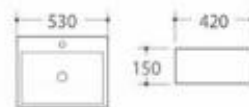

型号: 2019右

产品名称: 艺术盆
产品尺寸: 460x380x160mm
安装方式: 台上安装

型号: 2014

产品名称: 艺术盆
产品尺寸: 500x400x120mm
安装方式: 台上安装

型号: 2015

产品名称: 艺术盆
产品尺寸: 430x430x130mm
安装方式: 台上安装

型号: 2201/2203

产品名称: 艺术盆

2201尺寸: 480x380x130mm

2203尺寸: 400x300x130mm

型号: 2202/2204

产品名称: 艺术盆
2202尺寸: 480x380x130mm
2204尺寸: 400x300x130mm
安装方式: 台上安装

型号: 2208

产品名称: 艺术盆
产品尺寸: 480x380x130mm
安装方式: 台上安装

型号: 2212

产品名称: 艺术盆
产品尺寸: 460x460x160mm
安装方式: 台上安装

型号: 2258

产品名称: 艺术盆
产品尺寸: 410x410x160mm
安装方式: 台上安装

型号: 2259

产品名称: 艺术盆
产品尺寸: 580x450x160mm
安装方式: 台上安装

型号: 2213

产品名称: 艺术盆
产品尺寸: 460x460x160mm
安装方式: 台上安装

型号: 2217

产品名称: 艺术盆
产品尺寸: 600x440x165mm
安装方式: 台上安装

型号: 2260

产品名称: 艺术盆
产品尺寸: 510x425x150mm
安装方式: 台上安装

型号: 2262

产品名称: 艺术盆
产品尺寸: 530x420x150mm
安装方式: 台上安装

型号: 2248/2249

产品名称: 艺术盆
2248尺寸: 700x370x130mm
2249尺寸: 600x380x130mm
安装方式: 台上安装

型号: 2250/2251

产品名称: 艺术盆
2250尺寸: 655x380x140mm
2251尺寸: 545x350x125mm
安装方式: 台上安装