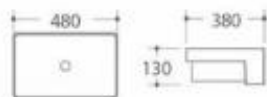

型号: 2201/2203

产品名称: 艺术盆

2201尺寸: 480x380x130mm

2203尺寸: 400x300x130mm

型号: 2202/2204

产品名称: 艺术盆
2202尺寸: 480x380x130mm
2204尺寸: 400x300x130mm
安装方式: 台上安装

型号: 2014

产品名称: 艺术盆
产品尺寸: 500x400x120mm
安装方式: 台上安装

型号: 2015

产品名称: 艺术盆
产品尺寸: 430x430x130mm
安装方式: 台上安装

型号: 2203

产品名称: 艺术盆
产品尺寸: 400x300x130mm
安装方式: 台上安装

型号: 2205

产品名称: 艺术盆
产品尺寸: 505x370x130mm
安装方式: 台上安装

型号: 2016左

产品名称: 艺术盆
产品尺寸: 450x380x160mm
安装方式: 台上安装

型号: 2017右

产品名称: 艺术盆
产品尺寸: 450x380x160mm
安装方式: 台上安装

型号: 2206

产品名称: 艺术盆
产品尺寸: 505x370x130mm
安装方式: 台上安装

型号: 2207

产品名称: 艺术盆
产品尺寸: 480x380x130mm
安装方式: 台上安装

型号: 2018左

产品名称: 艺术盆
产品尺寸: 460x380x160mm
安装方式: 台上安装

型号: 2019右

产品名称: 艺术盆
产品尺寸: 460x380x160mm
安装方式: 台上安装

型号: 2009

产品名称: 艺术盆
产品尺寸: 500x400x135mm
安装方式: 台上安装

型号: 2010

产品名称: 艺术盆
产品尺寸: 450x400x140mm
安装方式: 台上安装

型号: 2016左

产品名称: 艺术盆
产品尺寸: 450x380x160mm
安装方式: 台上安装