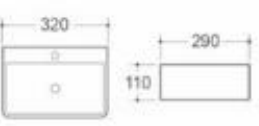

型号: 2260

产品名称: 艺术盆
产品尺寸: 510x425x150mm
安装方式: 台上安装

型号: 2262

产品名称: 艺术盆
产品尺寸: 530x420x150mm
安装方式: 台上安装

型号: 2248/2249

产品名称: 艺术盆
2248尺寸: 700x370x130mm
2249尺寸: 600x380x130mm
安装方式: 台上安装

型号: 2250/2251

产品名称: 艺术盆
2250尺寸: 655x380x140mm
2251尺寸: 545x350x125mm
安装方式: 台上安装

型号: 2264

产品名称: 艺术盆
产品尺寸: 520x425x155mm
安装方式: 台上安装

型号: 2266

产品名称: 艺术盆
产品尺寸: 570x455x150mm
安装方式: 台上安装

型号: 2268

产品名称: 艺术盆
产品尺寸: 600x425x155mm
安装方式: 台上安装

型号: 2270/2271

产品名称: 艺术盆
2270尺寸: 460x460x160mm
2271尺寸: 410x410x150mm
安装方式: 台上安装

型号: 3007

产品名称: 艺术盆
产品尺寸: 520x420x155mm
安装方式: 台上安装

型号: 3008

产品名称: 艺术盆
产品尺寸: 460x420x155mm
安装方式: 台上安装

型号: 2279

产品名称: 艺术盆
产品尺寸: 380x380x130mm
安装方式: 台上安装

型号: 2280

产品名称: 艺术盆
产品尺寸: 320x290x110mm
安装方式: 台上安装

型号: 3032

产品名称: 艺术盆
产品尺寸: 400x400x120mm
安装方式: 台上安装

型号: 3033

产品名称: 艺术盆
产品尺寸: 500x380x120mm
安装方式: 台上安装

型号: 2280

产品名称: 艺术盆
产品尺寸: 330x290x115mm
安装方式: 台上安装

型号: 2294

产品名称: 艺术盆
产品尺寸: 510x360x150mm
安装方式: 台上安装