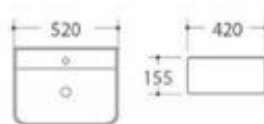

型号: 2258

产品名称: 艺术盆
产品尺寸: 410x410x160mm
安装方式: 台上安装

型号: 2259

产品名称: 艺术盆
产品尺寸: 580x450x160mm
安装方式: 台上安装

型号: 2213

产品名称: 艺术盆
产品尺寸: 460x460x160mm
安装方式: 台上安装

型号: 2217

产品名称: 艺术盆
产品尺寸: 600x440x165mm
安装方式: 台上安装

型号: 2260

产品名称: 艺术盆
产品尺寸: 510x425x150mm
安装方式: 台上安装

型号: 2262

产品名称: 艺术盆
产品尺寸: 530x420x150mm
安装方式: 台上安装

型号: 2248/2249

产品名称: 艺术盆
2248尺寸: 700x370x130mm
2249尺寸: 600x380x130mm
安装方式: 台上安装

型号: 2250/2251

产品名称: 艺术盆
2250尺寸: 655x380x140mm
2251尺寸: 545x350x125mm
安装方式: 台上安装

型号: 2264

产品名称: 艺术盆
产品尺寸: 520x425x155mm
安装方式: 台上安装

型号: 2266

产品名称: 艺术盆
产品尺寸: 570x455x150mm
安装方式: 台上安装

型号: 2268

产品名称: 艺术盆
产品尺寸: 600x425x155mm
安装方式: 台上安装

型号: 2270/2271

产品名称: 艺术盆
2270尺寸: 460x460x160mm
2271尺寸: 410x410x150mm
安装方式: 台上安装

型号: 3007

产品名称: 艺术盆
产品尺寸: 520x420x155mm
安装方式: 台上安装

型号: 3008

产品名称: 艺术盆
产品尺寸: 460x420x155mm
安装方式: 台上安装

型号: 2279

产品名称: 艺术盆
产品尺寸: 380x380x130mm
安装方式: 台上安装

型号: 2280

产品名称: 艺术盆
产品尺寸: 320x290x110mm
安装方式: 台上安装