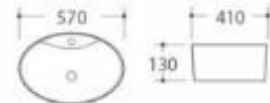

型号: 3371

产品名称: 艺术盆
产品尺寸: 420x400x250mm
安装方式: 台上安装

型号: 3334

产品名称: 艺术盆
产品尺寸: 420x420x150mm
安装方式: 台上安装

型号: 3335

产品名称: 艺术盆
产品尺寸: 420x420x120mm
安装方式: 台上安装

型号: 3398

产品名称: 艺术盆
产品尺寸: 565x400x135mm
安装方式: 台上安装

型号: 3399

产品名称: 艺术盆
产品尺寸: 500x360x140mm
安装方式: 台上安装

型号: 3375

产品名称: 艺术盆
产品尺寸: 430x430x185mm
安装方式: 台上安装

型号: 3380

产品名称: 艺术盆
产品尺寸: 620x420x125mm
安装方式: 台上安装

型号: 4060

产品名称: 艺术盆
产品尺寸: 600x450x160mm
安装方式: 台上安装

201

尺寸: 400x300x130

型号: 3390

产品名称: 艺术盆
产品尺寸: 570x410x130mm
安装方式: 台上安装

型号: 3392/3393

产品名称: 艺术盆
3392尺寸: 600x400x150mm
3393尺寸: 480x340x140mm
安装方式: 台上安装

202

尺寸: 480x380x130