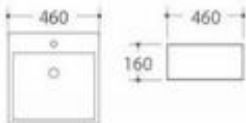

型号: 2017右

产品名称: 艺术盆
产品尺寸: 450x380x160mm
安装方式: 台上安装

型号: 2011

产品名称: 艺术盆
产品尺寸: 560x420x180mm
安装方式: 台上安装

型号: 2013

产品名称: 艺术盆
产品尺寸: 455x320x135mm
安装方式: 台上安装

型号: 2018左

产品名称: 艺术盆
产品尺寸: 460x380x160mm
安装方式: 台上安装

型号: 2019右

产品名称: 艺术盆
产品尺寸: 460x380x160mm
安装方式: 台上安装

型号: 2014

产品名称: 艺术盆
产品尺寸: 500x400x120mm
安装方式: 台上安装

型号: 2015

产品名称: 艺术盆
产品尺寸: 430x430x130mm
安装方式: 台上安装

型号: 2201/2203

产品名称: 艺术盆

2201尺寸: 480x380x130mm

2203尺寸: 400x300x130mm

型号: 2202/2204

产品名称: 艺术盆
2202尺寸: 480x380x130mm
2204尺寸: 400x300x130mm
安装方式: 台上安装

型号: 2208

产品名称: 艺术盆
产品尺寸: 480x380x130mm
安装方式: 台上安装

型号: 2212

产品名称: 艺术盆
产品尺寸: 460x460x160mm
安装方式: 台上安装

型号: 2258

产品名称: 艺术盆
产品尺寸: 410x410x160mm
安装方式: 台上安装

型号: 2259

产品名称: 艺术盆
产品尺寸: 580x450x160mm
安装方式: 台上安装

型号: 2213

产品名称: 艺术盆
产品尺寸: 460x460x160mm
安装方式: 台上安装

型号: 2217

产品名称: 艺术盆
产品尺寸: 600x440x165mm
安装方式: 台上安装