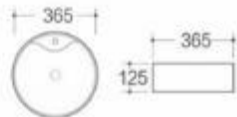

型号: 3053

产品名称: 艺术盆
产品尺寸: 500x400x140mm
安装方式: 台上安装

型号: 3063

产品名称: 艺术盆
产品尺寸: 530x370x130mm
安装方式: 台上安装

型号: 3113

产品名称: 艺术盆
产品尺寸: 400x400x140mm
安装方式: 台上安装

型号: 3115

产品名称: 艺术盆
产品尺寸: 420x420x140mm
安装方式: 台上安装

型号: 3065

产品名称: 艺术盆
产品尺寸: 600x340x110mm
安装方式: 台上安装

型号: 3101/3102

产品名称: 艺术盆
3101尺寸: 500x250x125mm
3102尺寸: 365x180x90mm
安装方式: 台上安装

型号: 3121

产品名称: 艺术盆
产品尺寸: 480x420x120mm
安装方式: 台上安装

型号: 3123

产品名称: 艺术盆
产品尺寸: 570x380x120mm
安装方式: 台上安装

型号: 3103

产品名称: 艺术盆
产品尺寸: 340x270x120mm
安装方式: 台上安装

型号: 3105

产品名称: 艺术盆
产品尺寸: 500x400x125mm
安装方式: 台上安装

型号: 3140/3141/3142/3145/3146

产品名称: 艺术盆
3140尺寸: 470x470x150mm
3141尺寸: 400x400x155mm
3142尺寸: 400x400x150mm
3145尺寸: 360x360x130mm
3146尺寸: 320x320x115mm
安装方式: 台上安装

型号: 3145

产品名称: 艺术盆
产品尺寸: 365x365x125mm
安装方式: 台上安装

型号: 3305/3306

产品名称: 艺术盆
3305尺寸: 400x400x145mm
3306尺寸: 300x300x155mm
安装方式: 台上安装

型号: 3306

产品名称: 艺术盆
产品尺寸: 300x300x155mm
安装方式: 台上安装

型号: 3300

产品名称: 艺术盆
产品尺寸: 400x330x145mm
安装方式: 台上安装