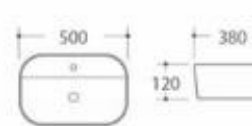

型号: 2260

产品名称: 艺术盆
产品尺寸: 510x425x150mm
安装方式: 台上安装

型号: 2262

产品名称: 艺术盆
产品尺寸: 530x420x150mm
安装方式: 台上安装

型号: 2248/2249

产品名称: 艺术盆
2248尺寸: 700x370x130mm
2249尺寸: 600x380x130mm
安装方式: 台上安装

型号: 2250/2251

产品名称: 艺术盆
2250尺寸: 655x380x140mm
2251尺寸: 545x350x125mm
安装方式: 台上安装

型号: 2264

产品名称: 艺术盆
产品尺寸: 520x425x155mm
安装方式: 台上安装

型号: 2266

产品名称: 艺术盆
产品尺寸: 570x455x150mm
安装方式: 台上安装

型号: 2268

产品名称: 艺术盆
产品尺寸: 600x425x155mm
安装方式: 台上安装

型号: 2270/2271

产品名称: 艺术盆
2270尺寸: 460x460x160mm
2271尺寸: 410x410x150mm
安装方式: 台上安装

型号: 3007

产品名称: 艺术盆
产品尺寸: 520x420x155mm
安装方式: 台上安装

型号: 3008

产品名称: 艺术盆
产品尺寸: 460x420x155mm
安装方式: 台上安装

型号: 2279

产品名称: 艺术盆
产品尺寸: 380x380x130mm
安装方式: 台上安装

型号: 2280

产品名称: 艺术盆
产品尺寸: 320x290x110mm
安装方式: 台上安装

型号: 3032

产品名称: 艺术盆
产品尺寸: 400x400x120mm
安装方式: 台上安装

型号: 3033

产品名称: 艺术盆
产品尺寸: 500x380x120mm
安装方式: 台上安装

型号: 2280

产品名称: 艺术盆
产品尺寸: 330x290x115mm
安装方式: 台上安装

型号: 2294

产品名称: 艺术盆
产品尺寸: 510x360x150mm
安装方式: 台上安装