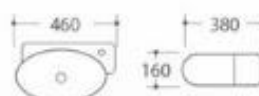

型号: 2017右

产品名称: 艺术盆
产品尺寸: 450x380x160mm
安装方式: 台上安装

型号: 2206

产品名称: 艺术盆
产品尺寸: 505x370x130mm
安装方式: 台上安装

型号: 2207

产品名称: 艺术盆
产品尺寸: 480x380x130mm
安装方式: 台上安装

型号: 2018左

产品名称: 艺术盆
产品尺寸: 460x380x160mm
安装方式: 台上安装

型号: 2019右

产品名称: 艺术盆
产品尺寸: 460x380x160mm
安装方式: 台上安装

型号: 2009

产品名称: 艺术盆
产品尺寸: 500x400x135mm
安装方式: 台上安装

型号: 2010

产品名称: 艺术盆
产品尺寸: 450x400x140mm
安装方式: 台上安装

型号: 2016左

产品名称: 艺术盆
产品尺寸: 450x380x160mm
安装方式: 台上安装

型号: 2017右

产品名称: 艺术盆
产品尺寸: 450x380x160mm
安装方式: 台上安装

型号: 2011

产品名称: 艺术盆
产品尺寸: 560x420x180mm
安装方式: 台上安装

型号: 2013

产品名称: 艺术盆
产品尺寸: 455x320x135mm
安装方式: 台上安装

型号: 2018左

产品名称: 艺术盆
产品尺寸: 460x380x160mm
安装方式: 台上安装

型号: 2019右

产品名称: 艺术盆
产品尺寸: 460x380x160mm
安装方式: 台上安装

型号: 2014

产品名称: 艺术盆
产品尺寸: 500x400x120mm
安装方式: 台上安装

型号: 2015

产品名称: 艺术盆
产品尺寸: 430x430x130mm
安装方式: 台上安装

型号: 2201/2203

产品名称: 艺术盆