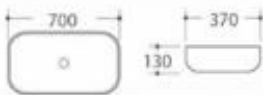

2201尺寸: 480x380x130mm

2203尺寸: 400x300x130mm

型号: 2202/2204

产品名称: 艺术盆
2202尺寸: 480x380x130mm
2204尺寸: 400x300x130mm
安装方式: 台上安装

型号: 2208

产品名称: 艺术盆
产品尺寸: 480x380x130mm
安装方式: 台上安装

型号: 2212

产品名称: 艺术盆
产品尺寸: 460x460x160mm
安装方式: 台上安装

型号: 2258

产品名称: 艺术盆
产品尺寸: 410x410x160mm
安装方式: 台上安装

型号: 2259

产品名称: 艺术盆
产品尺寸: 580x450x160mm
安装方式: 台上安装

型号: 2213

产品名称: 艺术盆
产品尺寸: 460x460x160mm
安装方式: 台上安装

型号: 2217

产品名称: 艺术盆
产品尺寸: 600x440x165mm
安装方式: 台上安装

型号: 2260

产品名称: 艺术盆
产品尺寸: 510x425x150mm
安装方式: 台上安装

型号: 2262

产品名称: 艺术盆
产品尺寸: 530x420x150mm
安装方式: 台上安装

型号: 2248/2249

产品名称: 艺术盆
2248尺寸: 700x370x130mm
2249尺寸: 600x380x130mm
安装方式: 台上安装

型号: 2250/2251

产品名称: 艺术盆
2250尺寸: 655x380x140mm
2251尺寸: 545x350x125mm
安装方式: 台上安装

型号: 2264

产品名称: 艺术盆
产品尺寸: 520x425x155mm
安装方式: 台上安装

型号: 2266

产品名称: 艺术盆
产品尺寸: 570x455x150mm
安装方式: 台上安装

型号: 2268

产品名称: 艺术盆
产品尺寸: 600x425x155mm
安装方式: 台上安装

型号: 2270/2271

产品名称: 艺术盆
2270尺寸: 460x460x160mm
2271尺寸: 410x410x150mm
安装方式: 台上安装