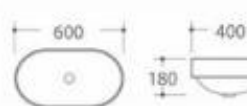

型号: 3324

产品名称: 艺术盆
产品尺寸: 380x380x155mm
安装方式: 台上安装

型号: 3313

产品名称: 艺术盆
产品尺寸: 420x420x170mm
安装方式: 台上安装

型号: 3315

产品名称: 艺术盆
产品尺寸: 510x425x150mm
安装方式: 台上安装

型号: 3325

产品名称: 艺术盆
产品尺寸: 430x430x170mm
安装方式: 台上安装

型号: 3326

产品名称: 艺术盆
产品尺寸: 440x440x175mm
安装方式: 台上安装

型号: 3316/3317

产品名称: 艺术盆
3316尺寸: 670x450x150mm
3317尺寸: 590x390x130mm
安装方式: 台上安装

型号: 3319

产品名称: 艺术盆
产品尺寸: 410x410x155mm
安装方式: 台上安装

型号: 3327

产品名称: 艺术盆
产品尺寸: 430x430x170mm
安装方式: 台上安装

型号: 3328

产品名称: 艺术盆
产品尺寸: 400x400x175mm
安装方式: 台上安装

型号: 3320/3321

产品名称: 艺术盆
3320尺寸: 420x420x165mm
3321尺寸: 360x360x150mm
安装方式: 台上安装

型号: 3323

产品名称: 艺术盆
产品尺寸: 600x400x180mm
安装方式: 台上安装

型号: 3336

产品名称: 艺术盆
产品尺寸: 360x360x110mm
安装方式: 台上安装

型号: 3338

产品名称: 艺术盆
产品尺寸: 550x350x140mm
安装方式: 台上安装

型号: 3330

产品名称: 艺术盆
产品尺寸: 280x280x110mm
安装方式: 台上安装

型号: 3331

产品名称: 艺术盆
产品尺寸: 320x320x145mm
安装方式: 台上安装

型号: 3354

产品名称: 艺术盆
产品尺寸: 440x440x200mm
安装方式: 台上安装