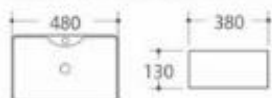

型号: 2002

产品名称: 艺术盆
产品尺寸: 500x395x145mm
安装方式: 台上安装

型号: 2003

产品名称: 艺术盆
产品尺寸: 395x395x140mm
安装方式: 台上安装

型号: 2007

产品名称: 艺术盆
产品尺寸: 425x425x120mm
安装方式: 台上安装

型号: 2008

产品名称: 艺术盆
产品尺寸: 385x385x140mm
安装方式: 台上安装

型号: 2004

产品名称: 艺术盆
产品尺寸: 425x425x140mm
安装方式: 台上安装

型号: 2005

产品名称: 艺术盆
产品尺寸: 440x440x135mm
安装方式: 台上安装

型号: 2009

产品名称: 艺术盆
产品尺寸: 500x400x135mm
安装方式: 台上安装

型号: 2010

产品名称: 艺术盆
产品尺寸: 450x400x140mm
安装方式: 台上安装

型号: 2265

产品名称: 艺术盆
产品尺寸: 510x500x160mm
安装方式: 台上安装

型号: 2005

产品名称: 艺术盆
产品尺寸: 440x440x135mm
安装方式: 台上安装

型号: 2011

产品名称: 艺术盆
产品尺寸: 560x420x180mm
安装方式: 台上安装

型号: 2013

产品名称: 艺术盆
产品尺寸: 455x320x135mm
安装方式: 台上安装

型号: 2201/2203

产品名称: 艺术盆

2201尺寸: 480x380x130mm

2203尺寸: 400x300x130mm

型号: 2202/2204

产品名称: 艺术盆
2202尺寸: 480x380x130mm
2204尺寸: 400x300x130mm
安装方式: 台上安装

型号: 2014

产品名称: 艺术盆
产品尺寸: 500x400x120mm
安装方式: 台上安装