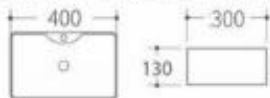

型号: 2002

产品名称: 艺术盆
产品尺寸: 500x395x145mm
安装方式: 台上安装

型号: 2003

产品名称: 艺术盆
产品尺寸: 395x395x140mm
安装方式: 台上安装

型号: 2007

产品名称: 艺术盆
产品尺寸: 425x425x120mm
安装方式: 台上安装

型号: 2008

产品名称: 艺术盆
产品尺寸: 385x385x140mm
安装方式: 台上安装

型号: 2004

产品名称: 艺术盆
产品尺寸: 425x425x140mm
安装方式: 台上安装

型号: 2005

产品名称: 艺术盆
产品尺寸: 440x440x135mm
安装方式: 台上安装

型号: 2009

产品名称: 艺术盆
产品尺寸: 500x400x135mm
安装方式: 台上安装

型号: 2010

产品名称: 艺术盆
产品尺寸: 450x400x140mm
安装方式: 台上安装

型号: 2265

产品名称: 艺术盆
产品尺寸: 510x500x160mm
安装方式: 台上安装

型号: 2005

产品名称: 艺术盆
产品尺寸: 440x440x135mm
安装方式: 台上安装

型号: 2011

产品名称: 艺术盆
产品尺寸: 560x420x180mm
安装方式: 台上安装

型号: 2013

产品名称: 艺术盆
产品尺寸: 455x320x135mm
安装方式: 台上安装

型号: 2201/2203

产品名称: 艺术盆

2201尺寸: 480x380x130mm

2203尺寸: 400x300x130mm

型号: 2202/2204

产品名称: 艺术盆
2202尺寸: 480x380x130mm
2204尺寸: 400x300x130mm
安装方式: 台上安装

型号: 2014

产品名称: 艺术盆
产品尺寸: 500x400x120mm
安装方式: 台上安装