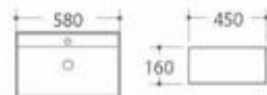

型号: 2017右

产品名称: 艺术盆
产品尺寸: 450x380x160mm
安装方式: 台上安装

型号: 2011

产品名称: 艺术盆
产品尺寸: 560x420x180mm
安装方式: 台上安装

型号: 2013

产品名称: 艺术盆
产品尺寸: 455x320x135mm
安装方式: 台上安装

型号: 2018左

产品名称: 艺术盆
产品尺寸: 460x380x160mm
安装方式: 台上安装

型号: 2019右

产品名称: 艺术盆
产品尺寸: 460x380x160mm
安装方式: 台上安装

型号: 2014

产品名称: 艺术盆
产品尺寸: 500x400x120mm
安装方式: 台上安装

型号: 2015

产品名称: 艺术盆
产品尺寸: 430x430x130mm
安装方式: 台上安装

型号: 2201/2203

产品名称: 艺术盆

2201尺寸: 480x380x130mm

2203尺寸: 400x300x130mm

型号: 2202/2204

产品名称: 艺术盆
2202尺寸: 480x380x130mm
2204尺寸: 400x300x130mm
安装方式: 台上安装

型号: 2208

产品名称: 艺术盆
产品尺寸: 480x380x130mm
安装方式: 台上安装

型号: 2212

产品名称: 艺术盆
产品尺寸: 460x460x160mm
安装方式: 台上安装

型号: 2258

产品名称: 艺术盆
产品尺寸: 410x410x160mm
安装方式: 台上安装

型号: 2259

产品名称: 艺术盆
产品尺寸: 580x450x160mm
安装方式: 台上安装

型号: 2213

产品名称: 艺术盆
产品尺寸: 460x460x160mm
安装方式: 台上安装

型号: 2217

产品名称: 艺术盆
产品尺寸: 600x440x165mm
安装方式: 台上安装