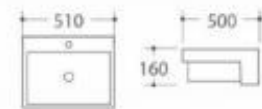

尺寸: 400x400x160mm

9025黑白

尺寸:415*415*130mm

9012全黑

尺寸:415*415*130mm

9021黑白

大号:400*400*140mm
小号:360*360*140mm

A款墨绿色

型号: 2002

产品名称: 艺术盆
产品尺寸: 500x395x145mm
安装方式: 台上安装

型号: 2003

产品名称: 艺术盆
产品尺寸: 395x395x140mm
安装方式: 台上安装

型号: 2007

产品名称: 艺术盆
产品尺寸: 425x425x120mm
安装方式: 台上安装

型号: 2008

产品名称: 艺术盆
产品尺寸: 385x385x140mm
安装方式: 台上安装

型号: 2004

产品名称: 艺术盆
产品尺寸: 425x425x140mm
安装方式: 台上安装

型号: 2005

产品名称: 艺术盆
产品尺寸: 440x440x135mm
安装方式: 台上安装

型号: 2009

产品名称: 艺术盆
产品尺寸: 500x400x135mm
安装方式: 台上安装

型号: 2010

产品名称: 艺术盆
产品尺寸: 450x400x140mm
安装方式: 台上安装

型号: 2265

产品名称: 艺术盆
产品尺寸: 510x500x160mm
安装方式: 台上安装

型号: 2005

产品名称: 艺术盆
产品尺寸: 440x440x135mm
安装方式: 台上安装

型号: 2011

产品名称: 艺术盆
产品尺寸: 560x420x180mm
安装方式: 台上安装

型号: 2013

产品名称: 艺术盆
产品尺寸: 455x320x135mm
安装方式: 台上安装