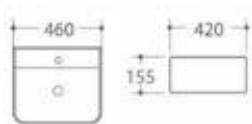

型号: 2258

产品名称: 艺术盆
产品尺寸: 410x410x160mm
安装方式: 台上安装

型号: 2259

产品名称: 艺术盆
产品尺寸: 580x450x160mm
安装方式: 台上安装

型号: 2213

产品名称: 艺术盆
产品尺寸: 460x460x160mm
安装方式: 台上安装

型号: 2217

产品名称: 艺术盆
产品尺寸: 600x440x165mm
安装方式: 台上安装

型号: 2260

产品名称: 艺术盆
产品尺寸: 510x425x150mm
安装方式: 台上安装

型号: 2262

产品名称: 艺术盆
产品尺寸: 530x420x150mm
安装方式: 台上安装

型号: 2248/2249

产品名称: 艺术盆
2248尺寸: 700x370x130mm
2249尺寸: 600x380x130mm
安装方式: 台上安装

型号: 2250/2251

产品名称: 艺术盆
2250尺寸: 655x380x140mm
2251尺寸: 545x350x125mm
安装方式: 台上安装

型号: 2264

产品名称: 艺术盆
产品尺寸: 520x425x155mm
安装方式: 台上安装

型号: 2266

产品名称: 艺术盆
产品尺寸: 570x455x150mm
安装方式: 台上安装

型号: 2268

产品名称: 艺术盆
产品尺寸: 600x425x155mm
安装方式: 台上安装

型号: 2270/2271

产品名称: 艺术盆
2270尺寸: 460x460x160mm
2271尺寸: 410x410x150mm
安装方式: 台上安装

型号: 3007

产品名称: 艺术盆
产品尺寸: 520x420x155mm
安装方式: 台上安装

型号: 3008

产品名称: 艺术盆
产品尺寸: 460x420x155mm
安装方式: 台上安装

型号: 2279

产品名称: 艺术盆
产品尺寸: 380x380x130mm
安装方式: 台上安装

型号: 2280

产品名称: 艺术盆
产品尺寸: 320x290x110mm
安装方式: 台上安装