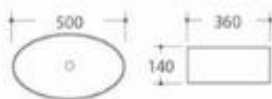

型号: 3355

产品名称: 艺术盆
产品尺寸: 500x500x165mm
安装方式: 台上安装

型号: 3331/3332

产品名称: 艺术盆
3331尺寸: 320x320x145mm
3332尺寸: 380x380x155mm
安装方式: 台上安装

型号: 3333

产品名称: 艺术盆
产品尺寸: 400x400x160mm
安装方式: 台上安装

型号: 3357

产品名称: 艺术盆
产品尺寸: 420x420x135mm
安装方式: 台上安装

型号: 3371

产品名称: 艺术盆
产品尺寸: 420x400x250mm
安装方式: 台上安装

型号: 3334

产品名称: 艺术盆
产品尺寸: 420x420x150mm
安装方式: 台上安装

型号: 3335

产品名称: 艺术盆
产品尺寸: 420x420x120mm
安装方式: 台上安装

型号: 3398

产品名称: 艺术盆
产品尺寸: 565x400x135mm
安装方式: 台上安装

型号: 3399

产品名称: 艺术盆
产品尺寸: 500x360x140mm
安装方式: 台上安装

型号: 3375

产品名称: 艺术盆
产品尺寸: 430x430x185mm
安装方式: 台上安装

型号: 3380

产品名称: 艺术盆
产品尺寸: 620x420x125mm
安装方式: 台上安装

型号: 4060

产品名称: 艺术盆
产品尺寸: 600x450x160mm
安装方式: 台上安装