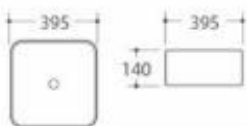

尺寸: 400x400x160mm

9025黑白

尺寸:415*415*130mm

9012全黑

尺寸:415*415*130mm

9021黑白

大号:400*400*140mm
小号:360*360*140mm

A款墨绿色

尺寸: 61×42×17CM

A款哑光黑

尺寸: 61×42×17CM

A款哑光灰

尺寸: 61×42×17CM

B款墨绿色

尺寸: 57.5×40.5×18CM

B款哑光黑

台上盆 Adove counter basin
尺寸: 550 × 350 × 140mm

6110B

台上盆 Adove counter basin
尺寸: 480 × 300 × 140mm

NORDIC MODERN

MINIMALIST AND ELEGANT DESIGN
MADE IN GERMANY
FOR A PERFECT FIT AND DURABLE FINISH

6110C

台上盆 Adove counter basin
尺寸: 400 × 300 × 140mm

型号: 2002

产品名称: 艺术盆
产品尺寸: 500x395x145mm
安装方式: 台上安装

型号: 2003

产品名称: 艺术盆
产品尺寸: 395x395x140mm
安装方式: 台上安装

型号: 2007

产品名称: 艺术盆
产品尺寸: 425x425x120mm
安装方式: 台上安装

型号: 2008

产品名称: 艺术盆
产品尺寸: 385x385x140mm
安装方式: 台上安装