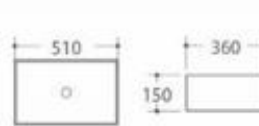

型号: 2264

产品名称: 艺术盆
产品尺寸: 520x425x155mm
安装方式: 台上安装

型号: 2266

产品名称: 艺术盆
产品尺寸: 570x455x150mm
安装方式: 台上安装

型号: 2268

产品名称: 艺术盆
产品尺寸: 600x425x155mm
安装方式: 台上安装

型号: 2270/2271

产品名称: 艺术盆
2270尺寸: 460x460x160mm
2271尺寸: 410x410x150mm
安装方式: 台上安装

型号: 3007

产品名称: 艺术盆
产品尺寸: 520x420x155mm
安装方式: 台上安装

型号: 3008

产品名称: 艺术盆
产品尺寸: 460x420x155mm
安装方式: 台上安装

型号: 2279

产品名称: 艺术盆
产品尺寸: 380x380x130mm
安装方式: 台上安装

型号: 2280

产品名称: 艺术盆
产品尺寸: 320x290x110mm
安装方式: 台上安装

型号: 3032

产品名称: 艺术盆
产品尺寸: 400x400x120mm
安装方式: 台上安装

型号: 3033

产品名称: 艺术盆
产品尺寸: 500x380x120mm
安装方式: 台上安装

型号: 2280

产品名称: 艺术盆
产品尺寸: 330x290x115mm
安装方式: 台上安装

型号: 2294

产品名称: 艺术盆
产品尺寸: 510x360x150mm
安装方式: 台上安装

型号: 3051

产品名称: 艺术盆
产品尺寸: 500x420x135mm
安装方式: 台上安装

型号: 3052

产品名称: 艺术盆
产品尺寸: 385x385x140mm
安装方式: 台上安装

型号: 3107

产品名称: 艺术盆
产品尺寸: 420x420x120mm
安装方式: 台上安装

型号: 3111

产品名称: 艺术盆
产品尺寸: 420x420x125mm
安装方式: 台上安装