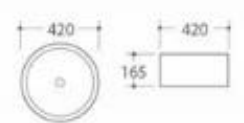

型号: 3324

产品名称: 艺术盆
产品尺寸: 380x380x155mm
安装方式: 台上安装

型号: 3313

产品名称: 艺术盆
产品尺寸: 420x420x170mm
安装方式: 台上安装

型号: 3315

产品名称: 艺术盆
产品尺寸: 510x425x150mm
安装方式: 台上安装

型号: 3325

产品名称: 艺术盆
产品尺寸: 430x430x170mm
安装方式: 台上安装

型号: 3326

产品名称: 艺术盆
产品尺寸: 440x440x175mm
安装方式: 台上安装

型号: 3316/3317

产品名称: 艺术盆
3316尺寸: 670x450x150mm
3317尺寸: 590x390x130mm
安装方式: 台上安装

型号: 3319

产品名称: 艺术盆
产品尺寸: 410x410x155mm
安装方式: 台上安装

型号: 3327

产品名称: 艺术盆
产品尺寸: 430x430x170mm
安装方式: 台上安装

型号: 3328

产品名称: 艺术盆
产品尺寸: 400x400x175mm
安装方式: 台上安装

型号: 3320/3321

产品名称: 艺术盆
3320尺寸: 420x420x165mm
3321尺寸: 360x360x150mm
安装方式: 台上安装

型号: 3323

产品名称: 艺术盆
产品尺寸: 600x400x180mm
安装方式: 台上安装

型号: 3336

产品名称: 艺术盆
产品尺寸: 360x360x110mm
安装方式: 台上安装