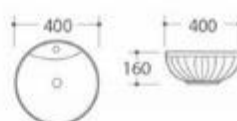

型号: 3145

产品名称: 艺术盆
产品尺寸: 365x365x125mm
安装方式: 台上安装

型号: 3305/3306

产品名称: 艺术盆
3305尺寸: 400x400x145mm
3306尺寸: 300x300x155mm
安装方式: 台上安装

型号: 3306

产品名称: 艺术盆
产品尺寸: 300x300x155mm
安装方式: 台上安装

型号: 3300

产品名称: 艺术盆
产品尺寸: 400x330x145mm
安装方式: 台上安装

型号: 3301

产品名称: 艺术盆
产品尺寸: 590x390x210mm
安装方式: 台上安装

型号: 3307

产品名称: 艺术盆
产品尺寸: 460x460x170mm
安装方式: 台上安装

型号: 3308

产品名称: 艺术盆
产品尺寸: 400x400x160mm
安装方式: 台上安装

型号: 3302

产品名称: 艺术盆
产品尺寸: 600x370x190mm
安装方式: 台上安装

型号: 3304

产品名称: 艺术盆
产品尺寸: 450x450x160mm
安装方式: 台上安装

型号: 3309

产品名称: 艺术盆
产品尺寸: 390x390x170mm
安装方式: 台上安装

型号: 3310

产品名称: 艺术盆
产品尺寸: 460x460x160mm
安装方式: 台上安装

型号: 3322

产品名称: 艺术盆
产品尺寸: 460x460x200mm
安装方式: 台上安装