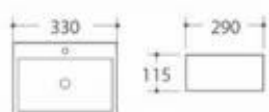

型号: 2264

产品名称: 艺术盆
产品尺寸: 520x425x155mm
安装方式: 台上安装

型号: 2266

产品名称: 艺术盆
产品尺寸: 570x455x150mm
安装方式: 台上安装

型号: 2268

产品名称: 艺术盆
产品尺寸: 600x425x155mm
安装方式: 台上安装

型号: 2270/2271

产品名称: 艺术盆
2270尺寸: 460x460x160mm
2271尺寸: 410x410x150mm
安装方式: 台上安装

型号: 3007

产品名称: 艺术盆
产品尺寸: 520x420x155mm
安装方式: 台上安装

型号: 3008

产品名称: 艺术盆
产品尺寸: 460x420x155mm
安装方式: 台上安装

型号: 2279

产品名称: 艺术盆
产品尺寸: 380x380x130mm
安装方式: 台上安装

型号: 2280

产品名称: 艺术盆
产品尺寸: 320x290x110mm
安装方式: 台上安装

型号: 3032

产品名称: 艺术盆
产品尺寸: 400x400x120mm
安装方式: 台上安装

型号: 3033

产品名称: 艺术盆
产品尺寸: 500x380x120mm
安装方式: 台上安装

型号: 2280

产品名称: 艺术盆
产品尺寸: 330x290x115mm
安装方式: 台上安装

型号: 2294

产品名称: 艺术盆
产品尺寸: 510x360x150mm
安装方式: 台上安装

型号: 3051

产品名称: 艺术盆
产品尺寸: 500x420x135mm
安装方式: 台上安装

型号: 3052

产品名称: 艺术盆
产品尺寸: 385x385x140mm
安装方式: 台上安装

型号: 3107

产品名称: 艺术盆
产品尺寸: 420x420x120mm
安装方式: 台上安装

型号: 3111

产品名称: 艺术盆
产品尺寸: 420x420x125mm
安装方式: 台上安装