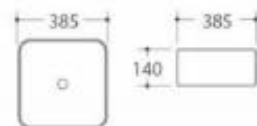

9020黑白

大号:480*370*130mm
小号:410*300*130mm

9020黑白

大号:480*370*130mm
小号:410*300*130mm

9046黑白

尺寸:465*320*135mm

9046全黑

尺寸:465*320*135mm

尺寸: 400x400x160mm

9025黑白

尺寸:415*415*130mm

9012全黑

尺寸:415*415*130mm

9021黑白

大号:400*400*140mm
小号:360*360*140mm

A款墨绿色

型号: 2002

产品名称: 艺术盆
产品尺寸: 500x395x145mm
安装方式: 台上安装

型号: 2003

产品名称: 艺术盆
产品尺寸: 395x395x140mm
安装方式: 台上安装

型号: 2007

产品名称: 艺术盆
产品尺寸: 425x425x120mm
安装方式: 台上安装

型号: 2008

产品名称: 艺术盆
产品尺寸: 385x385x140mm
安装方式: 台上安装

型号: 2004

产品名称: 艺术盆
产品尺寸: 425x425x140mm
安装方式: 台上安装

型号: 2005

产品名称: 艺术盆
产品尺寸: 440x440x135mm
安装方式: 台上安装

型号: 2009

产品名称: 艺术盆
产品尺寸: 500x400x135mm
安装方式: 台上安装

型号: 2010

产品名称: 艺术盆
产品尺寸: 450x400x140mm
安装方式: 台上安装