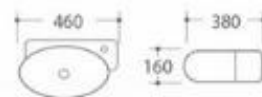

型号: 2201/2203

产品名称: 艺术盆

2201尺寸: 480x380x130mm

2203尺寸: 400x300x130mm

型号: 2202/2204

产品名称: 艺术盆
2202尺寸: 480x380x130mm
2204尺寸: 400x300x130mm
安装方式: 台上安装

型号: 2014

产品名称: 艺术盆
产品尺寸: 500x400x120mm
安装方式: 台上安装

型号: 2015

产品名称: 艺术盆
产品尺寸: 430x430x130mm
安装方式: 台上安装

型号: 2203

产品名称: 艺术盆
产品尺寸: 400x300x130mm
安装方式: 台上安装

型号: 2205

产品名称: 艺术盆
产品尺寸: 505x370x130mm
安装方式: 台上安装

型号: 2016左

产品名称: 艺术盆
产品尺寸: 450x380x160mm
安装方式: 台上安装

型号: 2017右

产品名称: 艺术盆
产品尺寸: 450x380x160mm
安装方式: 台上安装

型号: 2206

产品名称: 艺术盆
产品尺寸: 505x370x130mm
安装方式: 台上安装

型号: 2207

产品名称: 艺术盆
产品尺寸: 480x380x130mm
安装方式: 台上安装

型号: 2018左

产品名称: 艺术盆
产品尺寸: 460x380x160mm
安装方式: 台上安装

型号: 2019右

产品名称: 艺术盆
产品尺寸: 460x380x160mm
安装方式: 台上安装

型号: 2009

产品名称: 艺术盆
产品尺寸: 500x400x135mm
安装方式: 台上安装

型号: 2010

产品名称: 艺术盆
产品尺寸: 450x400x140mm
安装方式: 台上安装

型号: 2016左

产品名称: 艺术盆
产品尺寸: 450x380x160mm
安装方式: 台上安装