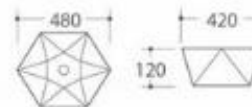

型号: 3053

产品名称: 艺术盆
产品尺寸: 500x400x140mm
安装方式: 台上安装

型号: 3063

产品名称: 艺术盆
产品尺寸: 530x370x130mm
安装方式: 台上安装

型号: 3113

产品名称: 艺术盆
产品尺寸: 400x400x140mm
安装方式: 台上安装

型号: 3115

产品名称: 艺术盆
产品尺寸: 420x420x140mm
安装方式: 台上安装

型号: 3065

产品名称: 艺术盆
产品尺寸: 600x340x110mm
安装方式: 台上安装

型号: 3101/3102

产品名称: 艺术盆
3101尺寸: 500x250x125mm
3102尺寸: 365x180x90mm
安装方式: 台上安装

型号: 3121

产品名称: 艺术盆
产品尺寸: 480x420x120mm
安装方式: 台上安装

型号: 3123

产品名称: 艺术盆
产品尺寸: 570x380x120mm
安装方式: 台上安装