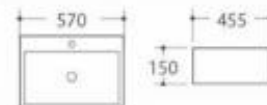

型号: 2266

产品名称: 艺术盆
产品尺寸: 570x455x150mm
安装方式: 台上安装