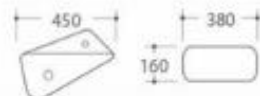

型号: 2015

产品名称: 艺术盆
产品尺寸: 430x430x130mm
安装方式: 台上安装

型号: 2203

产品名称: 艺术盆
产品尺寸: 400x300x130mm
安装方式: 台上安装

型号: 2205

产品名称: 艺术盆
产品尺寸: 505x370x130mm
安装方式: 台上安装

型号: 2016左

产品名称: 艺术盆
产品尺寸: 450x380x160mm
安装方式: 台上安装

型号: 2017右

产品名称: 艺术盆
产品尺寸: 450x380x160mm
安装方式: 台上安装

型号: 2206

产品名称: 艺术盆
产品尺寸: 505x370x130mm
安装方式: 台上安装

型号: 2207

产品名称: 艺术盆
产品尺寸: 480x380x130mm
安装方式: 台上安装

型号: 2018左

产品名称: 艺术盆
产品尺寸: 460x380x160mm
安装方式: 台上安装

型号: 2019右

产品名称: 艺术盆
产品尺寸: 460x380x160mm
安装方式: 台上安装

型号: 2009

产品名称: 艺术盆
产品尺寸: 500x400x135mm
安装方式: 台上安装

型号: 2010

产品名称: 艺术盆
产品尺寸: 450x400x140mm
安装方式: 台上安装

型号: 2016左

产品名称: 艺术盆
产品尺寸: 450x380x160mm
安装方式: 台上安装

型号: 2017右

产品名称: 艺术盆
产品尺寸: 450x380x160mm
安装方式: 台上安装

型号: 2011

产品名称: 艺术盆
产品尺寸: 560x420x180mm
安装方式: 台上安装

型号: 2013

产品名称: 艺术盆
产品尺寸: 455x320x135mm
安装方式: 台上安装

型号: 2018左

产品名称: 艺术盆
产品尺寸: 460x380x160mm
安装方式: 台上安装