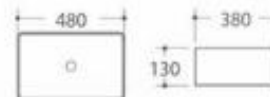

型号: 2019右

产品名称: 艺术盆
产品尺寸: 460x380x160mm
安装方式: 台上安装

型号: 2009

产品名称: 艺术盆
产品尺寸: 500x400x135mm
安装方式: 台上安装

型号: 2010

产品名称: 艺术盆
产品尺寸: 450x400x140mm
安装方式: 台上安装

型号: 2016左

产品名称: 艺术盆
产品尺寸: 450x380x160mm
安装方式: 台上安装

型号: 2017右

产品名称: 艺术盆
产品尺寸: 450x380x160mm
安装方式: 台上安装

型号: 2011

产品名称: 艺术盆
产品尺寸: 560x420x180mm
安装方式: 台上安装

型号: 2013

产品名称: 艺术盆
产品尺寸: 455x320x135mm
安装方式: 台上安装

型号: 2018左

产品名称: 艺术盆
产品尺寸: 460x380x160mm
安装方式: 台上安装

型号: 2019右

产品名称: 艺术盆
产品尺寸: 460x380x160mm
安装方式: 台上安装

型号: 2014

产品名称: 艺术盆
产品尺寸: 500x400x120mm
安装方式: 台上安装

型号: 2015

产品名称: 艺术盆
产品尺寸: 430x430x130mm
安装方式: 台上安装

型号: 2201/2203

产品名称: 艺术盆

2201尺寸: 480x380x130mm

2203尺寸: 400x300x130mm

型号: 2202/2204

产品名称: 艺术盆
2202尺寸: 480x380x130mm
2204尺寸: 400x300x130mm
安装方式: 台上安装

型号: 2208

产品名称: 艺术盆
产品尺寸: 480x380x130mm
安装方式: 台上安装

型号: 2212

产品名称: 艺术盆
产品尺寸: 460x460x160mm
安装方式: 台上安装