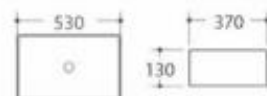

型号: 3032

产品名称: 艺术盆
产品尺寸: 400x400x120mm
安装方式: 台上安装

型号: 3033

产品名称: 艺术盆
产品尺寸: 500x380x120mm
安装方式: 台上安装

型号: 2280

产品名称: 艺术盆
产品尺寸: 330x290x115mm
安装方式: 台上安装

型号: 2294

产品名称: 艺术盆
产品尺寸: 510x360x150mm
安装方式: 台上安装

型号: 3051

产品名称: 艺术盆
产品尺寸: 500x420x135mm
安装方式: 台上安装

型号: 3052

产品名称: 艺术盆
产品尺寸: 385x385x140mm
安装方式: 台上安装

型号: 3107

产品名称: 艺术盆
产品尺寸: 420x420x120mm
安装方式: 台上安装

型号: 3111

产品名称: 艺术盆
产品尺寸: 420x420x125mm
安装方式: 台上安装

型号: 3053

产品名称: 艺术盆
产品尺寸: 500x400x140mm
安装方式: 台上安装

型号: 3063

产品名称: 艺术盆
产品尺寸: 530x370x130mm
安装方式: 台上安装

型号: 3113

产品名称: 艺术盆
产品尺寸: 400x400x140mm
安装方式: 台上安装

型号: 3115

产品名称: 艺术盆
产品尺寸: 420x420x140mm
安装方式: 台上安装