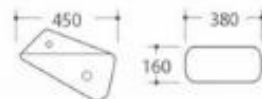

型号: 2015

产品名称: 艺术盆
产品尺寸: 430x430x130mm
安装方式: 台上安装

型号: 2203

产品名称: 艺术盆
产品尺寸: 400x300x130mm
安装方式: 台上安装

型号: 2205

产品名称: 艺术盆
产品尺寸: 505x370x130mm
安装方式: 台上安装

型号: 2016左

产品名称: 艺术盆
产品尺寸: 450x380x160mm
安装方式: 台上安装

型号: 2017右

产品名称: 艺术盆
产品尺寸: 450x380x160mm
安装方式: 台上安装

型号: 2206

产品名称: 艺术盆
产品尺寸: 505x370x130mm
安装方式: 台上安装

型号: 2207

产品名称: 艺术盆
产品尺寸: 480x380x130mm
安装方式: 台上安装

型号: 2018左

产品名称: 艺术盆
产品尺寸: 460x380x160mm
安装方式: 台上安装

型号: 2019右

产品名称: 艺术盆
产品尺寸: 460x380x160mm
安装方式: 台上安装

型号: 2009

产品名称: 艺术盆
产品尺寸: 500x400x135mm
安装方式: 台上安装

型号: 2010

产品名称: 艺术盆
产品尺寸: 450x400x140mm
安装方式: 台上安装

型号: 2016左

产品名称: 艺术盆
产品尺寸: 450x380x160mm
安装方式: 台上安装

型号: 2017右

产品名称: 艺术盆
产品尺寸: 450x380x160mm
安装方式: 台上安装

型号: 2011

产品名称: 艺术盆
产品尺寸: 560x420x180mm
安装方式: 台上安装

型号: 2013

产品名称: 艺术盆
产品尺寸: 455x320x135mm
安装方式: 台上安装

型号: 2018左

产品名称: 艺术盆
产品尺寸: 460x380x160mm
安装方式: 台上安装