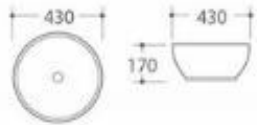

型号: 3304

产品名称: 艺术盆
产品尺寸: 450x450x160mm
安装方式: 台上安装

型号: 3309

产品名称: 艺术盆
产品尺寸: 390x390x170mm
安装方式: 台上安装

型号: 3310

产品名称: 艺术盆
产品尺寸: 460x460x160mm
安装方式: 台上安装

型号: 3322

产品名称: 艺术盆
产品尺寸: 460x460x200mm
安装方式: 台上安装

型号: 3324

产品名称: 艺术盆
产品尺寸: 380x380x155mm
安装方式: 台上安装

型号: 3313

产品名称: 艺术盆
产品尺寸: 420x420x170mm
安装方式: 台上安装

型号: 3315

产品名称: 艺术盆
产品尺寸: 510x425x150mm
安装方式: 台上安装

型号: 3325

产品名称: 艺术盆
产品尺寸: 430x430x170mm
安装方式: 台上安装

型号: 3326

产品名称: 艺术盆
产品尺寸: 440x440x175mm
安装方式: 台上安装

型号: 3316/3317

产品名称: 艺术盆
3316尺寸: 670x450x150mm
3317尺寸: 590x390x130mm
安装方式: 台上安装

型号: 3319

产品名称: 艺术盆
产品尺寸: 410x410x155mm
安装方式: 台上安装

型号: 3327

产品名称: 艺术盆
产品尺寸: 430x430x170mm
安装方式: 台上安装