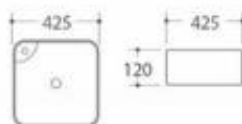

9020黑白

大号:480*370*130mm
小号:410*300*130mm

9020黑白

大号:480*370*130mm
小号:410*300*130mm

9046黑白

尺寸:465*320*135mm

9046全黑

尺寸:465*320*135mm

尺寸: 400x400x160mm

9025黑白

尺寸:415*415*130mm

9012全黑

尺寸:415*415*130mm

9021黑白

大号:400*400*140mm
小号:360*360*140mm

A款墨绿色

型号: 2002

产品名称: 艺术盆
产品尺寸: 500x395x145mm
安装方式: 台上安装

型号: 2003

产品名称: 艺术盆
产品尺寸: 395x395x140mm
安装方式: 台上安装

型号: 2007

产品名称: 艺术盆
产品尺寸: 425x425x120mm
安装方式: 台上安装

型号: 2008

产品名称: 艺术盆
产品尺寸: 385x385x140mm
安装方式: 台上安装

型号: 2004

产品名称: 艺术盆
产品尺寸: 425x425x140mm
安装方式: 台上安装

型号: 2005

产品名称: 艺术盆
产品尺寸: 440x440x135mm
安装方式: 台上安装

型号: 2009

产品名称: 艺术盆
产品尺寸: 500x400x135mm
安装方式: 台上安装

型号: 2010

产品名称: 艺术盆
产品尺寸: 450x400x140mm
安装方式: 台上安装