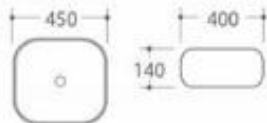

型号: 2015

产品名称: 艺术盆
产品尺寸: 430x430x130mm
安装方式: 台上安装

型号: 2203

产品名称: 艺术盆
产品尺寸: 400x300x130mm
安装方式: 台上安装

型号: 2205

产品名称: 艺术盆
产品尺寸: 505x370x130mm
安装方式: 台上安装

型号: 2016左

产品名称: 艺术盆
产品尺寸: 450x380x160mm
安装方式: 台上安装

型号: 2017右

产品名称: 艺术盆
产品尺寸: 450x380x160mm
安装方式: 台上安装

型号: 2206

产品名称: 艺术盆
产品尺寸: 505x370x130mm
安装方式: 台上安装

型号: 2207

产品名称: 艺术盆
产品尺寸: 480x380x130mm
安装方式: 台上安装

型号: 2018左

产品名称: 艺术盆
产品尺寸: 460x380x160mm
安装方式: 台上安装

型号: 2019右

产品名称: 艺术盆
产品尺寸: 460x380x160mm
安装方式: 台上安装

型号: 2009

产品名称: 艺术盆
产品尺寸: 500x400x135mm
安装方式: 台上安装

型号: 2010

产品名称: 艺术盆
产品尺寸: 450x400x140mm
安装方式: 台上安装

型号: 2016左

产品名称: 艺术盆
产品尺寸: 450x380x160mm
安装方式: 台上安装

型号: 2017右

产品名称: 艺术盆
产品尺寸: 450x380x160mm
安装方式: 台上安装

型号: 2011

产品名称: 艺术盆
产品尺寸: 560x420x180mm
安装方式: 台上安装

型号: 2013

产品名称: 艺术盆
产品尺寸: 455x320x135mm
安装方式: 台上安装

型号: 2018左

产品名称: 艺术盆
产品尺寸: 460x380x160mm
安装方式: 台上安装