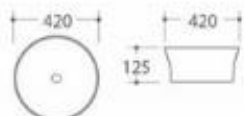

型号: 3007

产品名称: 艺术盆
产品尺寸: 520x420x155mm
安装方式: 台上安装

型号: 3008

产品名称: 艺术盆
产品尺寸: 460x420x155mm
安装方式: 台上安装

型号: 2279

产品名称: 艺术盆
产品尺寸: 380x380x130mm
安装方式: 台上安装

型号: 2280

产品名称: 艺术盆
产品尺寸: 320x290x110mm
安装方式: 台上安装

型号: 3032

产品名称: 艺术盆
产品尺寸: 400x400x120mm
安装方式: 台上安装

型号: 3033

产品名称: 艺术盆
产品尺寸: 500x380x120mm
安装方式: 台上安装

型号: 2280

产品名称: 艺术盆
产品尺寸: 330x290x115mm
安装方式: 台上安装

型号: 2294

产品名称: 艺术盆
产品尺寸: 510x360x150mm
安装方式: 台上安装

型号: 3051

产品名称: 艺术盆
产品尺寸: 500x420x135mm
安装方式: 台上安装

型号: 3052

产品名称: 艺术盆
产品尺寸: 385x385x140mm
安装方式: 台上安装

型号: 3107

产品名称: 艺术盆
产品尺寸: 420x420x120mm
安装方式: 台上安装

型号: 3111

产品名称: 艺术盆
产品尺寸: 420x420x125mm
安装方式: 台上安装

型号: 3053

产品名称: 艺术盆
产品尺寸: 500x400x140mm
安装方式: 台上安装

型号: 3063

产品名称: 艺术盆
产品尺寸: 530x370x130mm
安装方式: 台上安装

型号: 3113

产品名称: 艺术盆
产品尺寸: 400x400x140mm
安装方式: 台上安装

型号: 3115

产品名称: 艺术盆
产品尺寸: 420x420x140mm
安装方式: 台上安装