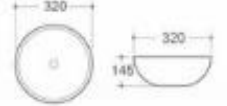

型号: 3326

产品名称: 艺术盆
产品尺寸: 440x440x175mm
安装方式: 台上安装

型号: 3316/3317

产品名称: 艺术盆
3316尺寸: 670x450x150mm
3317尺寸: 590x390x130mm
安装方式: 台上安装

型号: 3319

产品名称: 艺术盆
产品尺寸: 410x410x155mm
安装方式: 台上安装

型号: 3327

产品名称: 艺术盆
产品尺寸: 430x430x170mm
安装方式: 台上安装

型号: 3328

产品名称: 艺术盆
产品尺寸: 400x400x175mm
安装方式: 台上安装

型号: 3320/3321

产品名称: 艺术盆
3320尺寸: 420x420x165mm
3321尺寸: 360x360x150mm
安装方式: 台上安装

型号: 3323

产品名称: 艺术盆
产品尺寸: 600x400x180mm
安装方式: 台上安装

型号: 3336

产品名称: 艺术盆
产品尺寸: 360x360x110mm
安装方式: 台上安装

型号: 3338

产品名称: 艺术盆
产品尺寸: 550x350x140mm
安装方式: 台上安装

型号: 3330

产品名称: 艺术盆
产品尺寸: 280x280x110mm
安装方式: 台上安装

型号: 3331

产品名称: 艺术盆
产品尺寸: 320x320x145mm
安装方式: 台上安装

型号: 3354

产品名称: 艺术盆
产品尺寸: 440x440x200mm
安装方式: 台上安装

型号: 3355

产品名称: 艺术盆
产品尺寸: 500x500x165mm
安装方式: 台上安装

型号: 3331/3332

产品名称: 艺术盆
3331尺寸: 320x320x145mm
3332尺寸: 380x380x155mm
安装方式: 台上安装

型号: 3333

产品名称: 艺术盆
产品尺寸: 400x400x160mm
安装方式: 台上安装

型号: 3357

产品名称: 艺术盆
产品尺寸: 420x420x135mm
安装方式: 台上安装