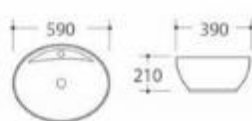

型号: 3103

产品名称: 艺术盆
产品尺寸: 340x270x120mm
安装方式: 台上安装

型号: 3105

产品名称: 艺术盆
产品尺寸: 500x400x125mm
安装方式: 台上安装

型号: 3140/3141/3142/3145/3146

产品名称: 艺术盆
3140尺寸: 470x470x150mm
3141尺寸: 400x400x155mm
3142尺寸: 400x400x150mm
3145尺寸: 360x360x130mm
3146尺寸: 320x320x115mm
安装方式: 台上安装

型号: 3145

产品名称: 艺术盆
产品尺寸: 365x365x125mm
安装方式: 台上安装

型号: 3305/3306

产品名称: 艺术盆
3305尺寸: 400x400x145mm
3306尺寸: 300x300x155mm
安装方式: 台上安装

型号: 3306

产品名称: 艺术盆
产品尺寸: 300x300x155mm
安装方式: 台上安装

型号: 3300

产品名称: 艺术盆
产品尺寸: 400x330x145mm
安装方式: 台上安装

型号: 3301

产品名称: 艺术盆
产品尺寸: 590x390x210mm
安装方式: 台上安装

型号: 3307

产品名称: 艺术盆
产品尺寸: 460x460x170mm
安装方式: 台上安装

型号: 3308

产品名称: 艺术盆
产品尺寸: 400x400x160mm
安装方式: 台上安装

型号: 3302

产品名称: 艺术盆
产品尺寸: 600x370x190mm
安装方式: 台上安装