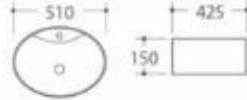

型号: 3304

产品名称: 艺术盆
产品尺寸: 450x450x160mm
安装方式: 台上安装

型号: 3309

产品名称: 艺术盆
产品尺寸: 390x390x170mm
安装方式: 台上安装

型号: 3310

产品名称: 艺术盆
产品尺寸: 460x460x160mm
安装方式: 台上安装

型号: 3322

产品名称: 艺术盆
产品尺寸: 460x460x200mm
安装方式: 台上安装

型号: 3324

产品名称: 艺术盆
产品尺寸: 380x380x155mm
安装方式: 台上安装

型号: 3313

产品名称: 艺术盆
产品尺寸: 420x420x170mm
安装方式: 台上安装

型号: 3315

产品名称: 艺术盆
产品尺寸: 510x425x150mm
安装方式: 台上安装

型号: 3325

产品名称: 艺术盆
产品尺寸: 430x430x170mm
安装方式: 台上安装

型号: 3326

产品名称: 艺术盆
产品尺寸: 440x440x175mm
安装方式: 台上安装

型号: 3316/3317

产品名称: 艺术盆
3316尺寸: 670x450x150mm
3317尺寸: 590x390x130mm
安装方式: 台上安装

型号: 3319

产品名称: 艺术盆
产品尺寸: 410x410x155mm
安装方式: 台上安装

型号: 3327

产品名称: 艺术盆
产品尺寸: 430x430x170mm
安装方式: 台上安装