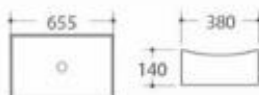

2201尺寸: 480x380x130mm

2203尺寸: 400x300x130mm

型号: 2202/2204

产品名称: 艺术盆
2202尺寸: 480x380x130mm
2204尺寸: 400x300x130mm
安装方式: 台上安装

型号: 2208

产品名称: 艺术盆
产品尺寸: 480x380x130mm
安装方式: 台上安装

型号: 2212

产品名称: 艺术盆
产品尺寸: 460x460x160mm
安装方式: 台上安装

型号: 2258

产品名称: 艺术盆
产品尺寸: 410x410x160mm
安装方式: 台上安装

型号: 2259

产品名称: 艺术盆
产品尺寸: 580x450x160mm
安装方式: 台上安装

型号: 2213

产品名称: 艺术盆
产品尺寸: 460x460x160mm
安装方式: 台上安装

型号: 2217

产品名称: 艺术盆
产品尺寸: 600x440x165mm
安装方式: 台上安装

型号: 2260

产品名称: 艺术盆
产品尺寸: 510x425x150mm
安装方式: 台上安装

型号: 2262

产品名称: 艺术盆
产品尺寸: 530x420x150mm
安装方式: 台上安装

型号: 2248/2249

产品名称: 艺术盆
2248尺寸: 700x370x130mm
2249尺寸: 600x380x130mm
安装方式: 台上安装

型号: 2250/2251

产品名称: 艺术盆
2250尺寸: 655x380x140mm
2251尺寸: 545x350x125mm
安装方式: 台上安装

型号: 2264

产品名称: 艺术盆
产品尺寸: 520x425x155mm
安装方式: 台上安装

型号: 2266

产品名称: 艺术盆
产品尺寸: 570x455x150mm
安装方式: 台上安装

型号: 2268

产品名称: 艺术盆
产品尺寸: 600x425x155mm
安装方式: 台上安装

型号: 2270/2271

产品名称: 艺术盆
2270尺寸: 460x460x160mm
2271尺寸: 410x410x150mm
安装方式: 台上安装