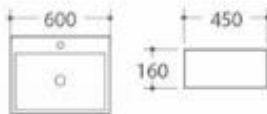

型号: 3371

产品名称: 艺术盆
产品尺寸: 420x400x250mm
安装方式: 台上安装

型号: 3334

产品名称: 艺术盆
产品尺寸: 420x420x150mm
安装方式: 台上安装

型号: 3335

产品名称: 艺术盆
产品尺寸: 420x420x120mm
安装方式: 台上安装

型号: 3398

产品名称: 艺术盆
产品尺寸: 565x400x135mm
安装方式: 台上安装

型号: 3399

产品名称: 艺术盆
产品尺寸: 500x360x140mm
安装方式: 台上安装

型号: 3375

产品名称: 艺术盆
产品尺寸: 430x430x185mm
安装方式: 台上安装

型号: 3380

产品名称: 艺术盆
产品尺寸: 620x420x125mm
安装方式: 台上安装

型号: 4060

产品名称: 艺术盆
产品尺寸: 600x450x160mm
安装方式: 台上安装

201

尺寸: 400x300x130

型号: 3390

产品名称: 艺术盆
产品尺寸: 570x410x130mm
安装方式: 台上安装

型号: 3392/3393

产品名称: 艺术盆
3392尺寸: 600x400x150mm
3393尺寸: 480x340x140mm
安装方式: 台上安装

202

尺寸: 480x380x130