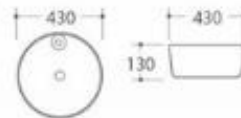

型号: 2004

产品名称: 艺术盆
产品尺寸: 425x425x140mm
安装方式: 台上安装

型号: 2005

产品名称: 艺术盆
产品尺寸: 440x440x135mm
安装方式: 台上安装

型号: 2009

产品名称: 艺术盆
产品尺寸: 500x400x135mm
安装方式: 台上安装

型号: 2010

产品名称: 艺术盆
产品尺寸: 450x400x140mm
安装方式: 台上安装

型号: 2265

产品名称: 艺术盆
产品尺寸: 510x500x160mm
安装方式: 台上安装

型号: 2005

产品名称: 艺术盆
产品尺寸: 440x440x135mm
安装方式: 台上安装

型号: 2011

产品名称: 艺术盆
产品尺寸: 560x420x180mm
安装方式: 台上安装

型号: 2013

产品名称: 艺术盆
产品尺寸: 455x320x135mm
安装方式: 台上安装

型号: 2201/2203

产品名称: 艺术盆

2201尺寸: 480x380x130mm

2203尺寸: 400x300x130mm

型号: 2202/2204

产品名称: 艺术盆
2202尺寸: 480x380x130mm
2204尺寸: 400x300x130mm
安装方式: 台上安装

型号: 2014

产品名称: 艺术盆
产品尺寸: 500x400x120mm
安装方式: 台上安装

型号: 2015

产品名称: 艺术盆
产品尺寸: 430x430x130mm
安装方式: 台上安装

型号: 2203

产品名称: 艺术盆
产品尺寸: 400x300x130mm
安装方式: 台上安装

型号: 2205

产品名称: 艺术盆
产品尺寸: 505x370x130mm
安装方式: 台上安装

型号: 2016左

产品名称: 艺术盆
产品尺寸: 450x380x160mm
安装方式: 台上安装