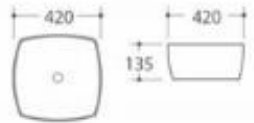

型号: 3328

产品名称: 艺术盆
产品尺寸: 400x400x175mm
安装方式: 台上安装

型号: 3320/3321

产品名称: 艺术盆
3320尺寸: 420x420x165mm
3321尺寸: 360x360x150mm
安装方式: 台上安装

型号: 3323

产品名称: 艺术盆
产品尺寸: 600x400x180mm
安装方式: 台上安装

型号: 3336

产品名称: 艺术盆
产品尺寸: 360x360x110mm
安装方式: 台上安装

型号: 3338

产品名称: 艺术盆
产品尺寸: 550x350x140mm
安装方式: 台上安装

型号: 3330

产品名称: 艺术盆
产品尺寸: 280x280x110mm
安装方式: 台上安装

型号: 3331

产品名称: 艺术盆
产品尺寸: 320x320x145mm
安装方式: 台上安装

型号: 3354

产品名称: 艺术盆
产品尺寸: 440x440x200mm
安装方式: 台上安装

型号: 3355

产品名称: 艺术盆
产品尺寸: 500x500x165mm
安装方式: 台上安装

型号: 3331/3332

产品名称: 艺术盆
3331尺寸: 320x320x145mm
3332尺寸: 380x380x155mm
安装方式: 台上安装

型号: 3333

产品名称: 艺术盆
产品尺寸: 400x400x160mm
安装方式: 台上安装

型号: 3357

产品名称: 艺术盆
产品尺寸: 420x420x135mm
安装方式: 台上安装

型号: 3371

产品名称: 艺术盆
产品尺寸: 420x400x250mm
安装方式: 台上安装

型号: 3334

产品名称: 艺术盆
产品尺寸: 420x420x150mm
安装方式: 台上安装

型号: 3335

产品名称: 艺术盆
产品尺寸: 420x420x120mm
安装方式: 台上安装

型号: 3398

产品名称: 艺术盆
产品尺寸: 565x400x135mm
安装方式: 台上安装