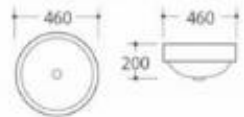

型号: 3145

产品名称: 艺术盆
产品尺寸: 365x365x125mm
安装方式: 台上安装

型号: 3305/3306

产品名称: 艺术盆
3305尺寸: 400x400x145mm
3306尺寸: 300x300x155mm
安装方式: 台上安装

型号: 3306

产品名称: 艺术盆
产品尺寸: 300x300x155mm
安装方式: 台上安装

型号: 3300

产品名称: 艺术盆
产品尺寸: 400x330x145mm
安装方式: 台上安装

型号: 3301

产品名称: 艺术盆
产品尺寸: 590x390x210mm
安装方式: 台上安装

型号: 3307

产品名称: 艺术盆
产品尺寸: 460x460x170mm
安装方式: 台上安装

型号: 3308

产品名称: 艺术盆
产品尺寸: 400x400x160mm
安装方式: 台上安装

型号: 3302

产品名称: 艺术盆
产品尺寸: 600x370x190mm
安装方式: 台上安装

型号: 3304

产品名称: 艺术盆
产品尺寸: 450x450x160mm
安装方式: 台上安装

型号: 3309

产品名称: 艺术盆
产品尺寸: 390x390x170mm
安装方式: 台上安装

型号: 3310

产品名称: 艺术盆
产品尺寸: 460x460x160mm
安装方式: 台上安装

型号: 3322

产品名称: 艺术盆
产品尺寸: 460x460x200mm
安装方式: 台上安装

型号: 3324

产品名称: 艺术盆
产品尺寸: 380x380x155mm
安装方式: 台上安装

型号: 3313

产品名称: 艺术盆
产品尺寸: 420x420x170mm
安装方式: 台上安装

型号: 3315

产品名称: 艺术盆
产品尺寸: 510x425x150mm
安装方式: 台上安装

型号: 3325

产品名称: 艺术盆
产品尺寸: 430x430x170mm
安装方式: 台上安装