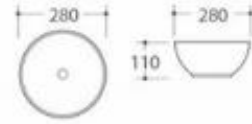

型号: 3324

产品名称: 艺术盆
产品尺寸: 380x380x155mm
安装方式: 台上安装

型号: 3313

产品名称: 艺术盆
产品尺寸: 420x420x170mm
安装方式: 台上安装

型号: 3315

产品名称: 艺术盆
产品尺寸: 510x425x150mm
安装方式: 台上安装

型号: 3325

产品名称: 艺术盆
产品尺寸: 430x430x170mm
安装方式: 台上安装

型号: 3326

产品名称: 艺术盆
产品尺寸: 440x440x175mm
安装方式: 台上安装

型号: 3316/3317

产品名称: 艺术盆
3316尺寸: 670x450x150mm
3317尺寸: 590x390x130mm
安装方式: 台上安装

型号: 3319

产品名称: 艺术盆
产品尺寸: 410x410x155mm
安装方式: 台上安装

型号: 3327

产品名称: 艺术盆
产品尺寸: 430x430x170mm
安装方式: 台上安装

型号: 3328

产品名称: 艺术盆
产品尺寸: 400x400x175mm
安装方式: 台上安装

型号: 3320/3321

产品名称: 艺术盆
3320尺寸: 420x420x165mm
3321尺寸: 360x360x150mm
安装方式: 台上安装

型号: 3323

产品名称: 艺术盆
产品尺寸: 600x400x180mm
安装方式: 台上安装

型号: 3336

产品名称: 艺术盆
产品尺寸: 360x360x110mm
安装方式: 台上安装

型号: 3338

产品名称: 艺术盆
产品尺寸: 550x350x140mm
安装方式: 台上安装

型号: 3330

产品名称: 艺术盆
产品尺寸: 280x280x110mm
安装方式: 台上安装

型号: 3331

产品名称: 艺术盆
产品尺寸: 320x320x145mm
安装方式: 台上安装

型号: 3354

产品名称: 艺术盆
产品尺寸: 440x440x200mm
安装方式: 台上安装