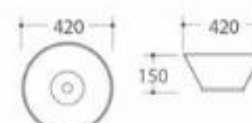

型号: 3328

产品名称: 艺术盆
产品尺寸: 400x400x175mm
安装方式: 台上安装

型号: 3320/3321

产品名称: 艺术盆
3320尺寸: 420x420x165mm
3321尺寸: 360x360x150mm
安装方式: 台上安装

型号: 3323

产品名称: 艺术盆
产品尺寸: 600x400x180mm
安装方式: 台上安装

型号: 3336

产品名称: 艺术盆
产品尺寸: 360x360x110mm
安装方式: 台上安装

型号: 3338

产品名称: 艺术盆
产品尺寸: 550x350x140mm
安装方式: 台上安装

型号: 3330

产品名称: 艺术盆
产品尺寸: 280x280x110mm
安装方式: 台上安装

型号: 3331

产品名称: 艺术盆
产品尺寸: 320x320x145mm
安装方式: 台上安装

型号: 3354

产品名称: 艺术盆
产品尺寸: 440x440x200mm
安装方式: 台上安装

型号: 3355

产品名称: 艺术盆
产品尺寸: 500x500x165mm
安装方式: 台上安装

型号: 3331/3332

产品名称: 艺术盆
3331尺寸: 320x320x145mm
3332尺寸: 380x380x155mm
安装方式: 台上安装

型号: 3333

产品名称: 艺术盆
产品尺寸: 400x400x160mm
安装方式: 台上安装

型号: 3357

产品名称: 艺术盆
产品尺寸: 420x420x135mm
安装方式: 台上安装

型号: 3371

产品名称: 艺术盆
产品尺寸: 420x400x250mm
安装方式: 台上安装

型号: 3334

产品名称: 艺术盆
产品尺寸: 420x420x150mm
安装方式: 台上安装

型号: 3335

产品名称: 艺术盆
产品尺寸: 420x420x120mm
安装方式: 台上安装

型号: 3398

产品名称: 艺术盆
产品尺寸: 565x400x135mm
安装方式: 台上安装