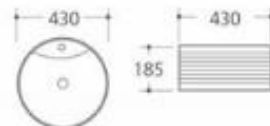

型号: 3338

产品名称: 艺术盆
产品尺寸: 550x350x140mm
安装方式: 台上安装

型号: 3330

产品名称: 艺术盆
产品尺寸: 280x280x110mm
安装方式: 台上安装

型号: 3331

产品名称: 艺术盆
产品尺寸: 320x320x145mm
安装方式: 台上安装

型号: 3354

产品名称: 艺术盆
产品尺寸: 440x440x200mm
安装方式: 台上安装

型号: 3355

产品名称: 艺术盆
产品尺寸: 500x500x165mm
安装方式: 台上安装

型号: 3331/3332

产品名称: 艺术盆
3331尺寸: 320x320x145mm
3332尺寸: 380x380x155mm
安装方式: 台上安装

型号: 3333

产品名称: 艺术盆
产品尺寸: 400x400x160mm
安装方式: 台上安装

型号: 3357

产品名称: 艺术盆
产品尺寸: 420x420x135mm
安装方式: 台上安装

型号: 3371

产品名称: 艺术盆
产品尺寸: 420x400x250mm
安装方式: 台上安装

型号: 3334

产品名称: 艺术盆
产品尺寸: 420x420x150mm
安装方式: 台上安装

型号: 3335

产品名称: 艺术盆
产品尺寸: 420x420x120mm
安装方式: 台上安装

型号: 3398

产品名称: 艺术盆
产品尺寸: 565x400x135mm
安装方式: 台上安装

型号: 3399

产品名称: 艺术盆
产品尺寸: 500x360x140mm
安装方式: 台上安装

型号: 3375

产品名称: 艺术盆
产品尺寸: 430x430x185mm
安装方式: 台上安装

型号: 3380

产品名称: 艺术盆
产品尺寸: 620x420x125mm
安装方式: 台上安装

型号: 4060

产品名称: 艺术盆
产品尺寸: 600x450x160mm
安装方式: 台上安装