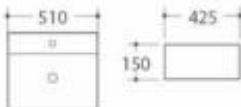

型号: 2019右

产品名称: 艺术盆
产品尺寸: 460x380x160mm
安装方式: 台上安装

型号: 2014

产品名称: 艺术盆
产品尺寸: 500x400x120mm
安装方式: 台上安装

型号: 2015

产品名称: 艺术盆
产品尺寸: 430x430x130mm
安装方式: 台上安装

型号: 2201/2203

产品名称: 艺术盆

2201尺寸: 480x380x130mm

2203尺寸: 400x300x130mm

型号: 2202/2204

产品名称: 艺术盆
2202尺寸: 480x380x130mm
2204尺寸: 400x300x130mm
安装方式: 台上安装

型号: 2208

产品名称: 艺术盆
产品尺寸: 480x380x130mm
安装方式: 台上安装

型号: 2212

产品名称: 艺术盆
产品尺寸: 460x460x160mm
安装方式: 台上安装

型号: 2258

产品名称: 艺术盆
产品尺寸: 410x410x160mm
安装方式: 台上安装

型号: 2259

产品名称: 艺术盆
产品尺寸: 580x450x160mm
安装方式: 台上安装

型号: 2213

产品名称: 艺术盆
产品尺寸: 460x460x160mm
安装方式: 台上安装

型号: 2217

产品名称: 艺术盆
产品尺寸: 600x440x165mm
安装方式: 台上安装

型号: 2260

产品名称: 艺术盆
产品尺寸: 510x425x150mm
安装方式: 台上安装

型号: 2262

产品名称: 艺术盆
产品尺寸: 530x420x150mm
安装方式: 台上安装

型号: 2248/2249

产品名称: 艺术盆
2248尺寸: 700x370x130mm
2249尺寸: 600x380x130mm
安装方式: 台上安装

型号: 2250/2251

产品名称: 艺术盆
2250尺寸: 655x380x140mm
2251尺寸: 545x350x125mm
安装方式: 台上安装