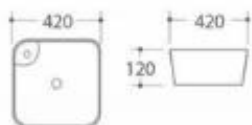

型号: 3007

产品名称: 艺术盆
产品尺寸: 520x420x155mm
安装方式: 台上安装

型号: 3008

产品名称: 艺术盆
产品尺寸: 460x420x155mm
安装方式: 台上安装

型号: 2279

产品名称: 艺术盆
产品尺寸: 380x380x130mm
安装方式: 台上安装

型号: 2280

产品名称: 艺术盆
产品尺寸: 320x290x110mm
安装方式: 台上安装

型号: 3032

产品名称: 艺术盆
产品尺寸: 400x400x120mm
安装方式: 台上安装

型号: 3033

产品名称: 艺术盆
产品尺寸: 500x380x120mm
安装方式: 台上安装

型号: 2280

产品名称: 艺术盆
产品尺寸: 330x290x115mm
安装方式: 台上安装

型号: 2294

产品名称: 艺术盆
产品尺寸: 510x360x150mm
安装方式: 台上安装

型号: 3051

产品名称: 艺术盆
产品尺寸: 500x420x135mm
安装方式: 台上安装

型号: 3052

产品名称: 艺术盆
产品尺寸: 385x385x140mm
安装方式: 台上安装

型号: 3107

产品名称: 艺术盆
产品尺寸: 420x420x120mm
安装方式: 台上安装

型号: 3111

产品名称: 艺术盆
产品尺寸: 420x420x125mm
安装方式: 台上安装

型号: 3053

产品名称: 艺术盆
产品尺寸: 500x400x140mm
安装方式: 台上安装

型号: 3063

产品名称: 艺术盆
产品尺寸: 530x370x130mm
安装方式: 台上安装

型号: 3113

产品名称: 艺术盆
产品尺寸: 400x400x140mm
安装方式: 台上安装

型号: 3115

产品名称: 艺术盆
产品尺寸: 420x420x140mm
安装方式: 台上安装