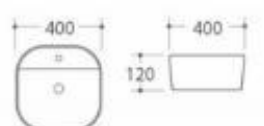

型号: 2260

产品名称: 艺术盆
产品尺寸: 510x425x150mm
安装方式: 台上安装

型号: 2262

产品名称: 艺术盆
产品尺寸: 530x420x150mm
安装方式: 台上安装

型号: 2248/2249

产品名称: 艺术盆
2248尺寸: 700x370x130mm
2249尺寸: 600x380x130mm
安装方式: 台上安装

型号: 2250/2251

产品名称: 艺术盆
2250尺寸: 655x380x140mm
2251尺寸: 545x350x125mm
安装方式: 台上安装

型号: 2264

产品名称: 艺术盆
产品尺寸: 520x425x155mm
安装方式: 台上安装

型号: 2266

产品名称: 艺术盆
产品尺寸: 570x455x150mm
安装方式: 台上安装

型号: 2268

产品名称: 艺术盆
产品尺寸: 600x425x155mm
安装方式: 台上安装

型号: 2270/2271

产品名称: 艺术盆
2270尺寸: 460x460x160mm
2271尺寸: 410x410x150mm
安装方式: 台上安装

型号: 3007

产品名称: 艺术盆
产品尺寸: 520x420x155mm
安装方式: 台上安装

型号: 3008

产品名称: 艺术盆
产品尺寸: 460x420x155mm
安装方式: 台上安装

型号: 2279

产品名称: 艺术盆
产品尺寸: 380x380x130mm
安装方式: 台上安装

型号: 2280

产品名称: 艺术盆
产品尺寸: 320x290x110mm
安装方式: 台上安装

型号: 3032

产品名称: 艺术盆
产品尺寸: 400x400x120mm
安装方式: 台上安装

型号: 3033

产品名称: 艺术盆
产品尺寸: 500x380x120mm
安装方式: 台上安装

型号: 2280

产品名称: 艺术盆
产品尺寸: 330x290x115mm
安装方式: 台上安装

型号: 2294

产品名称: 艺术盆
产品尺寸: 510x360x150mm
安装方式: 台上安装