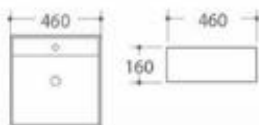

型号: 2258

产品名称: 艺术盆
产品尺寸: 410x410x160mm
安装方式: 台上安装

型号: 2259

产品名称: 艺术盆
产品尺寸: 580x450x160mm
安装方式: 台上安装

型号: 2213

产品名称: 艺术盆
产品尺寸: 460x460x160mm
安装方式: 台上安装

型号: 2217

产品名称: 艺术盆
产品尺寸: 600x440x165mm
安装方式: 台上安装

型号: 2260

产品名称: 艺术盆
产品尺寸: 510x425x150mm
安装方式: 台上安装

型号: 2262

产品名称: 艺术盆
产品尺寸: 530x420x150mm
安装方式: 台上安装

型号: 2248/2249

产品名称: 艺术盆
2248尺寸: 700x370x130mm
2249尺寸: 600x380x130mm
安装方式: 台上安装

型号: 2250/2251

产品名称: 艺术盆
2250尺寸: 655x380x140mm
2251尺寸: 545x350x125mm
安装方式: 台上安装

型号: 2264

产品名称: 艺术盆
产品尺寸: 520x425x155mm
安装方式: 台上安装

型号: 2266

产品名称: 艺术盆
产品尺寸: 570x455x150mm
安装方式: 台上安装

型号: 2268

产品名称: 艺术盆
产品尺寸: 600x425x155mm
安装方式: 台上安装

型号: 2270/2271

产品名称: 艺术盆
2270尺寸: 460x460x160mm
2271尺寸: 410x410x150mm
安装方式: 台上安装

型号: 3007

产品名称: 艺术盆
产品尺寸: 520x420x155mm
安装方式: 台上安装

型号: 3008

产品名称: 艺术盆
产品尺寸: 460x420x155mm
安装方式: 台上安装

型号: 2279

产品名称: 艺术盆
产品尺寸: 380x380x130mm
安装方式: 台上安装

型号: 2280

产品名称: 艺术盆
产品尺寸: 320x290x110mm
安装方式: 台上安装