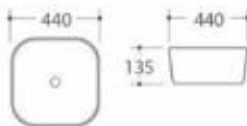

尺寸: 400x400x160mm

9025黑白

尺寸:415*415*130mm

9012全黑

尺寸:415*415*130mm

9021黑白

大号:400*400*140mm
小号:360*360*140mm

A款墨绿色

台上盆 Adove counter basin
尺寸: 550 × 350 × 140mm

6110B

台上盆 Adove counter basin
尺寸: 480 × 300 × 140mm

NORDIC MODERN

MINIMALIST AND ELEGANT DESIGN
MADE IN GERMANY
FOR A PERFECT FIT AND DURABLE FINISH

6110C

台上盆 Adove counter basin
尺寸: 400 × 300 × 140mm

型号: 2002

产品名称: 艺术盆
产品尺寸: 500x395x145mm
安装方式: 台上安装

型号: 2003

产品名称: 艺术盆
产品尺寸: 395x395x140mm
安装方式: 台上安装

型号: 2007

产品名称: 艺术盆
产品尺寸: 425x425x120mm
安装方式: 台上安装

型号: 2008

产品名称: 艺术盆
产品尺寸: 385x385x140mm
安装方式: 台上安装

型号: 2004

产品名称: 艺术盆
产品尺寸: 425x425x140mm
安装方式: 台上安装

型号: 2005

产品名称: 艺术盆
产品尺寸: 440x440x135mm
安装方式: 台上安装

型号: 2009

产品名称: 艺术盆
产品尺寸: 500x400x135mm
安装方式: 台上安装

型号: 2010

产品名称: 艺术盆
产品尺寸: 450x400x140mm
安装方式: 台上安装