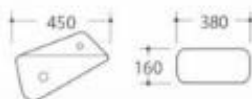

型号: 2265

产品名称: 艺术盆
产品尺寸: 510x500x160mm
安装方式: 台上安装

型号: 2005

产品名称: 艺术盆
产品尺寸: 440x440x135mm
安装方式: 台上安装

型号: 2011

产品名称: 艺术盆
产品尺寸: 560x420x180mm
安装方式: 台上安装

型号: 2013

产品名称: 艺术盆
产品尺寸: 455x320x135mm
安装方式: 台上安装

型号: 2201/2203

产品名称: 艺术盆

2201尺寸: 480x380x130mm

2203尺寸: 400x300x130mm

型号: 2202/2204

产品名称: 艺术盆
2202尺寸: 480x380x130mm
2204尺寸: 400x300x130mm
安装方式: 台上安装

型号: 2014

产品名称: 艺术盆
产品尺寸: 500x400x120mm
安装方式: 台上安装

型号: 2015

产品名称: 艺术盆
产品尺寸: 430x430x130mm
安装方式: 台上安装

型号: 2203

产品名称: 艺术盆
产品尺寸: 400x300x130mm
安装方式: 台上安装

型号: 2205

产品名称: 艺术盆
产品尺寸: 505x370x130mm
安装方式: 台上安装

型号: 2016左

产品名称: 艺术盆
产品尺寸: 450x380x160mm
安装方式: 台上安装

型号: 2017右

产品名称: 艺术盆
产品尺寸: 450x380x160mm
安装方式: 台上安装

型号: 2206

产品名称: 艺术盆
产品尺寸: 505x370x130mm
安装方式: 台上安装

型号: 2207

产品名称: 艺术盆
产品尺寸: 480x380x130mm
安装方式: 台上安装

型号: 2018左

产品名称: 艺术盆
产品尺寸: 460x380x160mm
安装方式: 台上安装