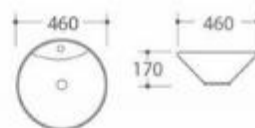

型号: 3065

产品名称: 艺术盆
产品尺寸: 600x340x110mm
安装方式: 台上安装

型号: 3101/3102

产品名称: 艺术盆
3101尺寸: 500x250x125mm
3102尺寸: 365x180x90mm
安装方式: 台上安装

型号: 3121

产品名称: 艺术盆
产品尺寸: 480x420x120mm
安装方式: 台上安装

型号: 3123

产品名称: 艺术盆
产品尺寸: 570x380x120mm
安装方式: 台上安装

型号: 3103

产品名称: 艺术盆
产品尺寸: 340x270x120mm
安装方式: 台上安装

型号: 3105

产品名称: 艺术盆
产品尺寸: 500x400x125mm
安装方式: 台上安装

型号: 3140/3141/3142/3145/3146

产品名称: 艺术盆
3140尺寸: 470x470x150mm
3141尺寸: 400x400x155mm
3142尺寸: 400x400x150mm
3145尺寸: 360x360x130mm
3146尺寸: 320x320x115mm
安装方式: 台上安装

型号: 3145

产品名称: 艺术盆
产品尺寸: 365x365x125mm
安装方式: 台上安装

型号: 3305/3306

产品名称: 艺术盆
3305尺寸: 400x400x145mm
3306尺寸: 300x300x155mm
安装方式: 台上安装

型号: 3306

产品名称: 艺术盆
产品尺寸: 300x300x155mm
安装方式: 台上安装

型号: 3300

产品名称: 艺术盆
产品尺寸: 400x330x145mm
安装方式: 台上安装

型号: 3301

产品名称: 艺术盆
产品尺寸: 590x390x210mm
安装方式: 台上安装

型号: 3307

产品名称: 艺术盆
产品尺寸: 460x460x170mm
安装方式: 台上安装

型号: 3308

产品名称: 艺术盆
产品尺寸: 400x400x160mm
安装方式: 台上安装

型号: 3302

产品名称: 艺术盆
产品尺寸: 600x370x190mm
安装方式: 台上安装