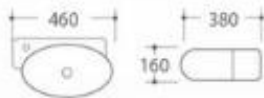

型号: 2201/2203

产品名称: 艺术盆

2201尺寸: 480x380x130mm

2203尺寸: 400x300x130mm

型号: 2202/2204

产品名称: 艺术盆
2202尺寸: 480x380x130mm
2204尺寸: 400x300x130mm
安装方式: 台上安装

型号: 2014

产品名称: 艺术盆
产品尺寸: 500x400x120mm
安装方式: 台上安装

型号: 2015

产品名称: 艺术盆
产品尺寸: 430x430x130mm
安装方式: 台上安装

型号: 2203

产品名称: 艺术盆
产品尺寸: 400x300x130mm
安装方式: 台上安装

型号: 2205

产品名称: 艺术盆
产品尺寸: 505x370x130mm
安装方式: 台上安装

型号: 2016左

产品名称: 艺术盆
产品尺寸: 450x380x160mm
安装方式: 台上安装

型号: 2017右

产品名称: 艺术盆
产品尺寸: 450x380x160mm
安装方式: 台上安装

型号: 2206

产品名称: 艺术盆
产品尺寸: 505x370x130mm
安装方式: 台上安装

型号: 2207

产品名称: 艺术盆
产品尺寸: 480x380x130mm
安装方式: 台上安装

型号: 2018左

产品名称: 艺术盆
产品尺寸: 460x380x160mm
安装方式: 台上安装

型号: 2019右

产品名称: 艺术盆
产品尺寸: 460x380x160mm
安装方式: 台上安装

型号: 2009

产品名称: 艺术盆
产品尺寸: 500x400x135mm
安装方式: 台上安装

型号: 2010

产品名称: 艺术盆
产品尺寸: 450x400x140mm
安装方式: 台上安装

型号: 2016左

产品名称: 艺术盆
产品尺寸: 450x380x160mm
安装方式: 台上安装