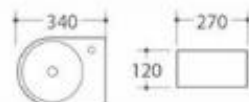

型号: 3051

产品名称: 艺术盆
产品尺寸: 500x420x135mm
安装方式: 台上安装

型号: 3052

产品名称: 艺术盆
产品尺寸: 385x385x140mm
安装方式: 台上安装

型号: 3107

产品名称: 艺术盆
产品尺寸: 420x420x120mm
安装方式: 台上安装

型号: 3111

产品名称: 艺术盆
产品尺寸: 420x420x125mm
安装方式: 台上安装

型号: 3053

产品名称: 艺术盆
产品尺寸: 500x400x140mm
安装方式: 台上安装

型号: 3063

产品名称: 艺术盆
产品尺寸: 530x370x130mm
安装方式: 台上安装

型号: 3113

产品名称: 艺术盆
产品尺寸: 400x400x140mm
安装方式: 台上安装

型号: 3115

产品名称: 艺术盆
产品尺寸: 420x420x140mm
安装方式: 台上安装

型号: 3065

产品名称: 艺术盆
产品尺寸: 600x340x110mm
安装方式: 台上安装

型号: 3101/3102

产品名称: 艺术盆
3101尺寸: 500x250x125mm
3102尺寸: 365x180x90mm
安装方式: 台上安装

型号: 3121

产品名称: 艺术盆
产品尺寸: 480x420x120mm
安装方式: 台上安装

型号: 3123

产品名称: 艺术盆
产品尺寸: 570x380x120mm
安装方式: 台上安装

型号: 3103

产品名称: 艺术盆
产品尺寸: 340x270x120mm
安装方式: 台上安装

型号: 3105

产品名称: 艺术盆
产品尺寸: 500x400x125mm
安装方式: 台上安装

型号: 3140/3141/3142/3145/3146

产品名称: 艺术盆
3140尺寸: 470x470x150mm
3141尺寸: 400x400x155mm
3142尺寸: 400x400x150mm
3145尺寸: 360x360x130mm
3146尺寸: 320x320x115mm
安装方式: 台上安装