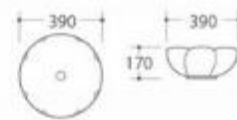

型号: 3103

产品名称: 艺术盆
产品尺寸: 340x270x120mm
安装方式: 台上安装

型号: 3105

产品名称: 艺术盆
产品尺寸: 500x400x125mm
安装方式: 台上安装

型号: 3140/3141/3142/3145/3146

产品名称: 艺术盆
3140尺寸: 470x470x150mm
3141尺寸: 400x400x155mm
3142尺寸: 400x400x150mm
3145尺寸: 360x360x130mm
3146尺寸: 320x320x115mm
安装方式: 台上安装

型号: 3145

产品名称: 艺术盆
产品尺寸: 365x365x125mm
安装方式: 台上安装

型号: 3305/3306

产品名称: 艺术盆
3305尺寸: 400x400x145mm
3306尺寸: 300x300x155mm
安装方式: 台上安装

型号: 3306

产品名称: 艺术盆
产品尺寸: 300x300x155mm
安装方式: 台上安装

型号: 3300

产品名称: 艺术盆
产品尺寸: 400x330x145mm
安装方式: 台上安装

型号: 3301

产品名称: 艺术盆
产品尺寸: 590x390x210mm
安装方式: 台上安装

型号: 3307

产品名称: 艺术盆
产品尺寸: 460x460x170mm
安装方式: 台上安装

型号: 3308

产品名称: 艺术盆
产品尺寸: 400x400x160mm
安装方式: 台上安装

型号: 3302

产品名称: 艺术盆
产品尺寸: 600x370x190mm
安装方式: 台上安装

型号: 3304

产品名称: 艺术盆
产品尺寸: 450x450x160mm
安装方式: 台上安装

型号: 3309

产品名称: 艺术盆
产品尺寸: 390x390x170mm
安装方式: 台上安装

型号: 3310

产品名称: 艺术盆
产品尺寸: 460x460x160mm
安装方式: 台上安装

型号: 3322

产品名称: 艺术盆
产品尺寸: 460x460x200mm
安装方式: 台上安装