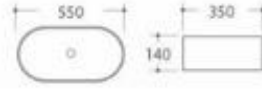

型号: 3326

产品名称: 艺术盆
产品尺寸: 440x440x175mm
安装方式: 台上安装

型号: 3316/3317

产品名称: 艺术盆
3316尺寸: 670x450x150mm
3317尺寸: 590x390x130mm
安装方式: 台上安装

型号: 3319

产品名称: 艺术盆
产品尺寸: 410x410x155mm
安装方式: 台上安装

型号: 3327

产品名称: 艺术盆
产品尺寸: 430x430x170mm
安装方式: 台上安装

型号: 3328

产品名称: 艺术盆
产品尺寸: 400x400x175mm
安装方式: 台上安装

型号: 3320/3321

产品名称: 艺术盆
3320尺寸: 420x420x165mm
3321尺寸: 360x360x150mm
安装方式: 台上安装

型号: 3323

产品名称: 艺术盆
产品尺寸: 600x400x180mm
安装方式: 台上安装

型号: 3336

产品名称: 艺术盆
产品尺寸: 360x360x110mm
安装方式: 台上安装

型号: 3338

产品名称: 艺术盆
产品尺寸: 550x350x140mm
安装方式: 台上安装

型号: 3330

产品名称: 艺术盆
产品尺寸: 280x280x110mm
安装方式: 台上安装

型号: 3331

产品名称: 艺术盆
产品尺寸: 320x320x145mm
安装方式: 台上安装

型号: 3354

产品名称: 艺术盆
产品尺寸: 440x440x200mm
安装方式: 台上安装