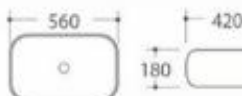

型号: 2002

产品名称: 艺术盆
产品尺寸: 500x395x145mm
安装方式: 台上安装

型号: 2003

产品名称: 艺术盆
产品尺寸: 395x395x140mm
安装方式: 台上安装

型号: 2007

产品名称: 艺术盆
产品尺寸: 425x425x120mm
安装方式: 台上安装

型号: 2008

产品名称: 艺术盆
产品尺寸: 385x385x140mm
安装方式: 台上安装

型号: 2004

产品名称: 艺术盆
产品尺寸: 425x425x140mm
安装方式: 台上安装

型号: 2005

产品名称: 艺术盆
产品尺寸: 440x440x135mm
安装方式: 台上安装

型号: 2009

产品名称: 艺术盆
产品尺寸: 500x400x135mm
安装方式: 台上安装

型号: 2010

产品名称: 艺术盆
产品尺寸: 450x400x140mm
安装方式: 台上安装

型号: 2265

产品名称: 艺术盆
产品尺寸: 510x500x160mm
安装方式: 台上安装

型号: 2005

产品名称: 艺术盆
产品尺寸: 440x440x135mm
安装方式: 台上安装

型号: 2011

产品名称: 艺术盆
产品尺寸: 560x420x180mm
安装方式: 台上安装

型号: 2013

产品名称: 艺术盆
产品尺寸: 455x320x135mm
安装方式: 台上安装

型号: 2201/2203

产品名称: 艺术盆

2201尺寸: 480x380x130mm

2203尺寸: 400x300x130mm

型号: 2202/2204

产品名称: 艺术盆
2202尺寸: 480x380x130mm
2204尺寸: 400x300x130mm
安装方式: 台上安装

型号: 2014

产品名称: 艺术盆
产品尺寸: 500x400x120mm
安装方式: 台上安装