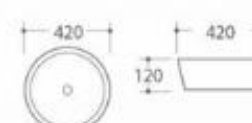

型号: 3355

产品名称: 艺术盆
产品尺寸: 500x500x165mm
安装方式: 台上安装

型号: 3331/3332

产品名称: 艺术盆
3331尺寸: 320x320x145mm
3332尺寸: 380x380x155mm
安装方式: 台上安装

型号: 3333

产品名称: 艺术盆
产品尺寸: 400x400x160mm
安装方式: 台上安装

型号: 3357

产品名称: 艺术盆
产品尺寸: 420x420x135mm
安装方式: 台上安装

型号: 3371

产品名称: 艺术盆
产品尺寸: 420x400x250mm
安装方式: 台上安装

型号: 3334

产品名称: 艺术盆
产品尺寸: 420x420x150mm
安装方式: 台上安装

型号: 3335

产品名称: 艺术盆
产品尺寸: 420x420x120mm
安装方式: 台上安装

型号: 3398

产品名称: 艺术盆
产品尺寸: 565x400x135mm
安装方式: 台上安装