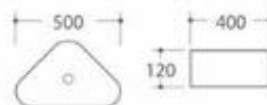

型号: 2017右

产品名称: 艺术盆
产品尺寸: 450x380x160mm
安装方式: 台上安装

型号: 2206

产品名称: 艺术盆
产品尺寸: 505x370x130mm
安装方式: 台上安装

型号: 2207

产品名称: 艺术盆
产品尺寸: 480x380x130mm
安装方式: 台上安装

型号: 2018左

产品名称: 艺术盆
产品尺寸: 460x380x160mm
安装方式: 台上安装

型号: 2019右

产品名称: 艺术盆
产品尺寸: 460x380x160mm
安装方式: 台上安装

型号: 2009

产品名称: 艺术盆
产品尺寸: 500x400x135mm
安装方式: 台上安装

型号: 2010

产品名称: 艺术盆
产品尺寸: 450x400x140mm
安装方式: 台上安装

型号: 2016左

产品名称: 艺术盆
产品尺寸: 450x380x160mm
安装方式: 台上安装

型号: 2017右

产品名称: 艺术盆
产品尺寸: 450x380x160mm
安装方式: 台上安装

型号: 2011

产品名称: 艺术盆
产品尺寸: 560x420x180mm
安装方式: 台上安装

型号: 2013

产品名称: 艺术盆
产品尺寸: 455x320x135mm
安装方式: 台上安装

型号: 2018左

产品名称: 艺术盆
产品尺寸: 460x380x160mm
安装方式: 台上安装

型号: 2019右

产品名称: 艺术盆
产品尺寸: 460x380x160mm
安装方式: 台上安装

型号: 2014

产品名称: 艺术盆
产品尺寸: 500x400x120mm
安装方式: 台上安装

型号: 2015

产品名称: 艺术盆
产品尺寸: 430x430x130mm
安装方式: 台上安装

型号: 2201/2203

产品名称: 艺术盆