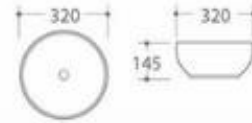

型号: 3326

产品名称: 艺术盆
产品尺寸: 440x440x175mm
安装方式: 台上安装

型号: 3316/3317

产品名称: 艺术盆
3316尺寸: 670x450x150mm
3317尺寸: 590x390x130mm
安装方式: 台上安装

型号: 3319

产品名称: 艺术盆
产品尺寸: 410x410x155mm
安装方式: 台上安装

型号: 3327

产品名称: 艺术盆
产品尺寸: 430x430x170mm
安装方式: 台上安装

型号: 3328

产品名称: 艺术盆
产品尺寸: 400x400x175mm
安装方式: 台上安装

型号: 3320/3321

产品名称: 艺术盆
3320尺寸: 420x420x165mm
3321尺寸: 360x360x150mm
安装方式: 台上安装

型号: 3323

产品名称: 艺术盆
产品尺寸: 600x400x180mm
安装方式: 台上安装

型号: 3336

产品名称: 艺术盆
产品尺寸: 360x360x110mm
安装方式: 台上安装

型号: 3338

产品名称: 艺术盆
产品尺寸: 550x350x140mm
安装方式: 台上安装

型号: 3330

产品名称: 艺术盆
产品尺寸: 280x280x110mm
安装方式: 台上安装

型号: 3331

产品名称: 艺术盆
产品尺寸: 320x320x145mm
安装方式: 台上安装

型号: 3354

产品名称: 艺术盆
产品尺寸: 440x440x200mm
安装方式: 台上安装

型号: 3355

产品名称: 艺术盆
产品尺寸: 500x500x165mm
安装方式: 台上安装

型号: 3331/3332

产品名称: 艺术盆
3331尺寸: 320x320x145mm
3332尺寸: 380x380x155mm
安装方式: 台上安装

型号: 3333

产品名称: 艺术盆
产品尺寸: 400x400x160mm
安装方式: 台上安装

型号: 3357

产品名称: 艺术盆
产品尺寸: 420x420x135mm
安装方式: 台上安装