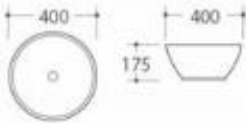

型号: 3324

产品名称: 艺术盆
产品尺寸: 380x380x155mm
安装方式: 台上安装

型号: 3313

产品名称: 艺术盆
产品尺寸: 420x420x170mm
安装方式: 台上安装

型号: 3315

产品名称: 艺术盆
产品尺寸: 510x425x150mm
安装方式: 台上安装

型号: 3325

产品名称: 艺术盆
产品尺寸: 430x430x170mm
安装方式: 台上安装

型号: 3326

产品名称: 艺术盆
产品尺寸: 440x440x175mm
安装方式: 台上安装

型号: 3316/3317

产品名称: 艺术盆
3316尺寸: 670x450x150mm
3317尺寸: 590x390x130mm
安装方式: 台上安装

型号: 3319

产品名称: 艺术盆
产品尺寸: 410x410x155mm
安装方式: 台上安装

型号: 3327

产品名称: 艺术盆
产品尺寸: 430x430x170mm
安装方式: 台上安装

型号: 3328

产品名称: 艺术盆
产品尺寸: 400x400x175mm
安装方式: 台上安装

型号: 3320/3321

产品名称: 艺术盆
3320尺寸: 420x420x165mm
3321尺寸: 360x360x150mm
安装方式: 台上安装

型号: 3323

产品名称: 艺术盆
产品尺寸: 600x400x180mm
安装方式: 台上安装

型号: 3336

产品名称: 艺术盆
产品尺寸: 360x360x110mm
安装方式: 台上安装