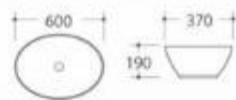

型号: 3145

产品名称: 艺术盆
产品尺寸: 365x365x125mm
安装方式: 台上安装

型号: 3305/3306

产品名称: 艺术盆
3305尺寸: 400x400x145mm
3306尺寸: 300x300x155mm
安装方式: 台上安装

型号: 3306

产品名称: 艺术盆
产品尺寸: 300x300x155mm
安装方式: 台上安装

型号: 3300

产品名称: 艺术盆
产品尺寸: 400x330x145mm
安装方式: 台上安装

型号: 3301

产品名称: 艺术盆
产品尺寸: 590x390x210mm
安装方式: 台上安装

型号: 3307

产品名称: 艺术盆
产品尺寸: 460x460x170mm
安装方式: 台上安装

型号: 3308

产品名称: 艺术盆
产品尺寸: 400x400x160mm
安装方式: 台上安装

型号: 3302

产品名称: 艺术盆
产品尺寸: 600x370x190mm
安装方式: 台上安装

型号: 3304

产品名称: 艺术盆
产品尺寸: 450x450x160mm
安装方式: 台上安装

型号: 3309

产品名称: 艺术盆
产品尺寸: 390x390x170mm
安装方式: 台上安装

型号: 3310

产品名称: 艺术盆
产品尺寸: 460x460x160mm
安装方式: 台上安装

型号: 3322

产品名称: 艺术盆
产品尺寸: 460x460x200mm
安装方式: 台上安装