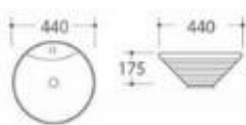

型号: 3301

产品名称: 艺术盆
产品尺寸: 590x390x210mm
安装方式: 台上安装

型号: 3307

产品名称: 艺术盆
产品尺寸: 460x460x170mm
安装方式: 台上安装

型号: 3308

产品名称: 艺术盆
产品尺寸: 400x400x160mm
安装方式: 台上安装

型号: 3302

产品名称: 艺术盆
产品尺寸: 600x370x190mm
安装方式: 台上安装

型号: 3304

产品名称: 艺术盆
产品尺寸: 450x450x160mm
安装方式: 台上安装

型号: 3309

产品名称: 艺术盆
产品尺寸: 390x390x170mm
安装方式: 台上安装

型号: 3310

产品名称: 艺术盆
产品尺寸: 460x460x160mm
安装方式: 台上安装

型号: 3322

产品名称: 艺术盆
产品尺寸: 460x460x200mm
安装方式: 台上安装

型号: 3324

产品名称: 艺术盆
产品尺寸: 380x380x155mm
安装方式: 台上安装

型号: 3313

产品名称: 艺术盆
产品尺寸: 420x420x170mm
安装方式: 台上安装

型号: 3315

产品名称: 艺术盆
产品尺寸: 510x425x150mm
安装方式: 台上安装

型号: 3325

产品名称: 艺术盆
产品尺寸: 430x430x170mm
安装方式: 台上安装

型号: 3326

产品名称: 艺术盆
产品尺寸: 440x440x175mm
安装方式: 台上安装

型号: 3316/3317

产品名称: 艺术盆
3316尺寸: 670x450x150mm
3317尺寸: 590x390x130mm
安装方式: 台上安装

型号: 3319

产品名称: 艺术盆
产品尺寸: 410x410x155mm
安装方式: 台上安装

型号: 3327

产品名称: 艺术盆
产品尺寸: 430x430x170mm
安装方式: 台上安装