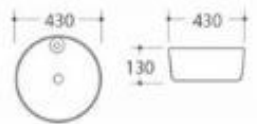

型号: 2019右

产品名称: 艺术盆
产品尺寸: 460x380x160mm
安装方式: 台上安装

型号: 2009

产品名称: 艺术盆
产品尺寸: 500x400x135mm
安装方式: 台上安装

型号: 2010

产品名称: 艺术盆
产品尺寸: 450x400x140mm
安装方式: 台上安装

型号: 2016左

产品名称: 艺术盆
产品尺寸: 450x380x160mm
安装方式: 台上安装

型号: 2017右

产品名称: 艺术盆
产品尺寸: 450x380x160mm
安装方式: 台上安装

型号: 2011

产品名称: 艺术盆
产品尺寸: 560x420x180mm
安装方式: 台上安装

型号: 2013

产品名称: 艺术盆
产品尺寸: 455x320x135mm
安装方式: 台上安装

型号: 2018左

产品名称: 艺术盆
产品尺寸: 460x380x160mm
安装方式: 台上安装

型号: 2019右

产品名称: 艺术盆
产品尺寸: 460x380x160mm
安装方式: 台上安装

型号: 2014

产品名称: 艺术盆
产品尺寸: 500x400x120mm
安装方式: 台上安装

型号: 2015

产品名称: 艺术盆
产品尺寸: 430x430x130mm
安装方式: 台上安装

型号: 2201/2203

产品名称: 艺术盆

2201尺寸: 480x380x130mm

2203尺寸: 400x300x130mm

型号: 2202/2204

产品名称: 艺术盆
2202尺寸: 480x380x130mm
2204尺寸: 400x300x130mm
安装方式: 台上安装

型号: 2208

产品名称: 艺术盆
产品尺寸: 480x380x130mm
安装方式: 台上安装

型号: 2212

产品名称: 艺术盆
产品尺寸: 460x460x160mm
安装方式: 台上安装