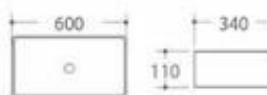

型号: 3065

产品名称: 艺术盆
产品尺寸: 600x340x110mm
安装方式: 台上安装