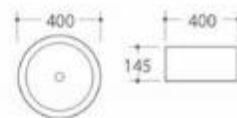

型号: 3053

产品名称: 艺术盆
产品尺寸: 500x400x140mm
安装方式: 台上安装

型号: 3063

产品名称: 艺术盆
产品尺寸: 530x370x130mm
安装方式: 台上安装

型号: 3113

产品名称: 艺术盆
产品尺寸: 400x400x140mm
安装方式: 台上安装

型号: 3115

产品名称: 艺术盆
产品尺寸: 420x420x140mm
安装方式: 台上安装

型号: 3065

产品名称: 艺术盆
产品尺寸: 600x340x110mm
安装方式: 台上安装

型号: 3101/3102

产品名称: 艺术盆
3101尺寸: 500x250x125mm
3102尺寸: 365x180x90mm
安装方式: 台上安装

型号: 3121

产品名称: 艺术盆
产品尺寸: 480x420x120mm
安装方式: 台上安装

型号: 3123

产品名称: 艺术盆
产品尺寸: 570x380x120mm
安装方式: 台上安装

型号: 3103

产品名称: 艺术盆
产品尺寸: 340x270x120mm
安装方式: 台上安装

型号: 3105

产品名称: 艺术盆
产品尺寸: 500x400x125mm
安装方式: 台上安装

型号: 3140/3141/3142/3145/3146

产品名称: 艺术盆
3140尺寸: 470x470x150mm
3141尺寸: 400x400x155mm
3142尺寸: 400x400x150mm
3145尺寸: 360x360x130mm
3146尺寸: 320x320x115mm
安装方式: 台上安装

型号: 3145

产品名称: 艺术盆
产品尺寸: 365x365x125mm
安装方式: 台上安装

型号: 3305/3306

产品名称: 艺术盆
3305尺寸: 400x400x145mm
3306尺寸: 300x300x155mm
安装方式: 台上安装

型号: 3306

产品名称: 艺术盆
产品尺寸: 300x300x155mm
安装方式: 台上安装

型号: 3300

产品名称: 艺术盆
产品尺寸: 400x330x145mm
安装方式: 台上安装