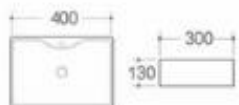

型号: 2004

产品名称: 艺术盆
产品尺寸: 425x425x140mm
安装方式: 台上安装

型号: 2005

产品名称: 艺术盆
产品尺寸: 440x440x135mm
安装方式: 台上安装

型号: 2009

产品名称: 艺术盆
产品尺寸: 500x400x135mm
安装方式: 台上安装

型号: 2010

产品名称: 艺术盆
产品尺寸: 450x400x140mm
安装方式: 台上安装

型号: 2265

产品名称: 艺术盆
产品尺寸: 510x500x160mm
安装方式: 台上安装

型号: 2005

产品名称: 艺术盆
产品尺寸: 440x440x135mm
安装方式: 台上安装

型号: 2011

产品名称: 艺术盆
产品尺寸: 560x420x180mm
安装方式: 台上安装

型号: 2013

产品名称: 艺术盆
产品尺寸: 455x320x135mm
安装方式: 台上安装

型号: 2201/2203

产品名称: 艺术盆

2201尺寸: 480x380x130mm

2203尺寸: 400x300x130mm

型号: 2202/2204

产品名称: 艺术盆
2202尺寸: 480x380x130mm
2204尺寸: 400x300x130mm
安装方式: 台上安装

型号: 2014

产品名称: 艺术盆
产品尺寸: 500x400x120mm
安装方式: 台上安装

型号: 2015

产品名称: 艺术盆
产品尺寸: 430x430x130mm
安装方式: 台上安装

型号: 2203

产品名称: 艺术盆
产品尺寸: 400x300x130mm
安装方式: 台上安装

型号: 2205

产品名称: 艺术盆
产品尺寸: 505x370x130mm
安装方式: 台上安装

型号: 2016左

产品名称: 艺术盆
产品尺寸: 450x380x160mm
安装方式: 台上安装