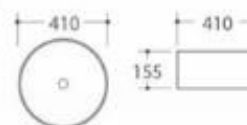

型号: 3324

产品名称: 艺术盆
产品尺寸: 380x380x155mm
安装方式: 台上安装

型号: 3313

产品名称: 艺术盆
产品尺寸: 420x420x170mm
安装方式: 台上安装

型号: 3315

产品名称: 艺术盆
产品尺寸: 510x425x150mm
安装方式: 台上安装

型号: 3325

产品名称: 艺术盆
产品尺寸: 430x430x170mm
安装方式: 台上安装

型号: 3326

产品名称: 艺术盆
产品尺寸: 440x440x175mm
安装方式: 台上安装

型号: 3316/3317

产品名称: 艺术盆
3316尺寸: 670x450x150mm
3317尺寸: 590x390x130mm
安装方式: 台上安装

型号: 3319

产品名称: 艺术盆
产品尺寸: 410x410x155mm
安装方式: 台上安装

型号: 3327

产品名称: 艺术盆
产品尺寸: 430x430x170mm
安装方式: 台上安装

型号: 3328

产品名称: 艺术盆
产品尺寸: 400x400x175mm
安装方式: 台上安装

型号: 3320/3321

产品名称: 艺术盆
3320尺寸: 420x420x165mm
3321尺寸: 360x360x150mm
安装方式: 台上安装

型号: 3323

产品名称: 艺术盆
产品尺寸: 600x400x180mm
安装方式: 台上安装

型号: 3336

产品名称: 艺术盆
产品尺寸: 360x360x110mm
安装方式: 台上安装