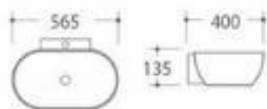

型号: 3338

产品名称: 艺术盆
产品尺寸: 550x350x140mm
安装方式: 台上安装

型号: 3330

产品名称: 艺术盆
产品尺寸: 280x280x110mm
安装方式: 台上安装

型号: 3331

产品名称: 艺术盆
产品尺寸: 320x320x145mm
安装方式: 台上安装

型号: 3354

产品名称: 艺术盆
产品尺寸: 440x440x200mm
安装方式: 台上安装

型号: 3355

产品名称: 艺术盆
产品尺寸: 500x500x165mm
安装方式: 台上安装

型号: 3331/3332

产品名称: 艺术盆
3331尺寸: 320x320x145mm
3332尺寸: 380x380x155mm
安装方式: 台上安装

型号: 3333

产品名称: 艺术盆
产品尺寸: 400x400x160mm
安装方式: 台上安装

型号: 3357

产品名称: 艺术盆
产品尺寸: 420x420x135mm
安装方式: 台上安装

型号: 3371

产品名称: 艺术盆
产品尺寸: 420x400x250mm
安装方式: 台上安装

型号: 3334

产品名称: 艺术盆
产品尺寸: 420x420x150mm
安装方式: 台上安装

型号: 3335

产品名称: 艺术盆
产品尺寸: 420x420x120mm
安装方式: 台上安装

型号: 3398

产品名称: 艺术盆
产品尺寸: 565x400x135mm
安装方式: 台上安装

型号: 3399

产品名称: 艺术盆
产品尺寸: 500x360x140mm
安装方式: 台上安装

型号: 3375

产品名称: 艺术盆
产品尺寸: 430x430x185mm
安装方式: 台上安装

型号: 3380

产品名称: 艺术盆
产品尺寸: 620x420x125mm
安装方式: 台上安装

型号: 4060

产品名称: 艺术盆
产品尺寸: 600x450x160mm
安装方式: 台上安装