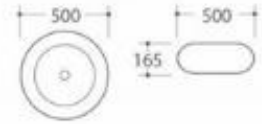

型号: 3326

产品名称: 艺术盆
产品尺寸: 440x440x175mm
安装方式: 台上安装

型号: 3316/3317

产品名称: 艺术盆
3316尺寸: 670x450x150mm
3317尺寸: 590x390x130mm
安装方式: 台上安装

型号: 3319

产品名称: 艺术盆
产品尺寸: 410x410x155mm
安装方式: 台上安装

型号: 3327

产品名称: 艺术盆
产品尺寸: 430x430x170mm
安装方式: 台上安装

型号: 3328

产品名称: 艺术盆
产品尺寸: 400x400x175mm
安装方式: 台上安装

型号: 3320/3321

产品名称: 艺术盆
3320尺寸: 420x420x165mm
3321尺寸: 360x360x150mm
安装方式: 台上安装

型号: 3323

产品名称: 艺术盆
产品尺寸: 600x400x180mm
安装方式: 台上安装

型号: 3336

产品名称: 艺术盆
产品尺寸: 360x360x110mm
安装方式: 台上安装

型号: 3338

产品名称: 艺术盆
产品尺寸: 550x350x140mm
安装方式: 台上安装

型号: 3330

产品名称: 艺术盆
产品尺寸: 280x280x110mm
安装方式: 台上安装

型号: 3331

产品名称: 艺术盆
产品尺寸: 320x320x145mm
安装方式: 台上安装

型号: 3354

产品名称: 艺术盆
产品尺寸: 440x440x200mm
安装方式: 台上安装

型号: 3355

产品名称: 艺术盆
产品尺寸: 500x500x165mm
安装方式: 台上安装

型号: 3331/3332

产品名称: 艺术盆
3331尺寸: 320x320x145mm
3332尺寸: 380x380x155mm
安装方式: 台上安装

型号: 3333

产品名称: 艺术盆
产品尺寸: 400x400x160mm
安装方式: 台上安装

型号: 3357

产品名称: 艺术盆
产品尺寸: 420x420x135mm
安装方式: 台上安装