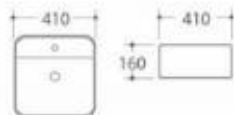

型号: 2017右

产品名称: 艺术盆
产品尺寸: 450x380x160mm
安装方式: 台上安装

型号: 2011

产品名称: 艺术盆
产品尺寸: 560x420x180mm
安装方式: 台上安装

型号: 2013

产品名称: 艺术盆
产品尺寸: 455x320x135mm
安装方式: 台上安装

型号: 2018左

产品名称: 艺术盆
产品尺寸: 460x380x160mm
安装方式: 台上安装

型号: 2019右

产品名称: 艺术盆
产品尺寸: 460x380x160mm
安装方式: 台上安装

型号: 2014

产品名称: 艺术盆
产品尺寸: 500x400x120mm
安装方式: 台上安装

型号: 2015

产品名称: 艺术盆
产品尺寸: 430x430x130mm
安装方式: 台上安装

型号: 2201/2203

产品名称: 艺术盆

2201尺寸: 480x380x130mm

2203尺寸: 400x300x130mm

型号: 2202/2204

产品名称: 艺术盆
2202尺寸: 480x380x130mm
2204尺寸: 400x300x130mm
安装方式: 台上安装

型号: 2208

产品名称: 艺术盆
产品尺寸: 480x380x130mm
安装方式: 台上安装

型号: 2212

产品名称: 艺术盆
产品尺寸: 460x460x160mm
安装方式: 台上安装

型号: 2258

产品名称: 艺术盆
产品尺寸: 410x410x160mm
安装方式: 台上安装

型号: 2259

产品名称: 艺术盆
产品尺寸: 580x450x160mm
安装方式: 台上安装

型号: 2213

产品名称: 艺术盆
产品尺寸: 460x460x160mm
安装方式: 台上安装

型号: 2217

产品名称: 艺术盆
产品尺寸: 600x440x165mm
安装方式: 台上安装