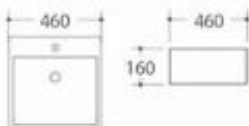

型号: 2019右

产品名称: 艺术盆
产品尺寸: 460x380x160mm
安装方式: 台上安装

型号: 2014

产品名称: 艺术盆
产品尺寸: 500x400x120mm
安装方式: 台上安装

型号: 2015

产品名称: 艺术盆
产品尺寸: 430x430x130mm
安装方式: 台上安装

型号: 2201/2203

产品名称: 艺术盆

2201尺寸: 480x380x130mm

2203尺寸: 400x300x130mm

型号: 2202/2204

产品名称: 艺术盆
2202尺寸: 480x380x130mm
2204尺寸: 400x300x130mm
安装方式: 台上安装

型号: 2208

产品名称: 艺术盆
产品尺寸: 480x380x130mm
安装方式: 台上安装

型号: 2212

产品名称: 艺术盆
产品尺寸: 460x460x160mm
安装方式: 台上安装

型号: 2258

产品名称: 艺术盆
产品尺寸: 410x410x160mm
安装方式: 台上安装

型号: 2259

产品名称: 艺术盆
产品尺寸: 580x450x160mm
安装方式: 台上安装

型号: 2213

产品名称: 艺术盆
产品尺寸: 460x460x160mm
安装方式: 台上安装

型号: 2217

产品名称: 艺术盆
产品尺寸: 600x440x165mm
安装方式: 台上安装

型号: 2260

产品名称: 艺术盆
产品尺寸: 510x425x150mm
安装方式: 台上安装

型号: 2262

产品名称: 艺术盆
产品尺寸: 530x420x150mm
安装方式: 台上安装

型号: 2248/2249

产品名称: 艺术盆
2248尺寸: 700x370x130mm
2249尺寸: 600x380x130mm
安装方式: 台上安装

型号: 2250/2251

产品名称: 艺术盆
2250尺寸: 655x380x140mm
2251尺寸: 545x350x125mm
安装方式: 台上安装