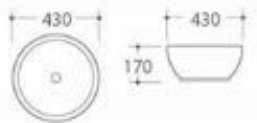

型号: 3304

产品名称: 艺术盆
产品尺寸: 450x450x160mm
安装方式: 台上安装

型号: 3309

产品名称: 艺术盆
产品尺寸: 390x390x170mm
安装方式: 台上安装

型号: 3310

产品名称: 艺术盆
产品尺寸: 460x460x160mm
安装方式: 台上安装

型号: 3322

产品名称: 艺术盆
产品尺寸: 460x460x200mm
安装方式: 台上安装

型号: 3324

产品名称: 艺术盆
产品尺寸: 380x380x155mm
安装方式: 台上安装

型号: 3313

产品名称: 艺术盆
产品尺寸: 420x420x170mm
安装方式: 台上安装

型号: 3315

产品名称: 艺术盆
产品尺寸: 510x425x150mm
安装方式: 台上安装

型号: 3325

产品名称: 艺术盆
产品尺寸: 430x430x170mm
安装方式: 台上安装

型号: 3326

产品名称: 艺术盆
产品尺寸: 440x440x175mm
安装方式: 台上安装

型号: 3316/3317

产品名称: 艺术盆
3316尺寸: 670x450x150mm
3317尺寸: 590x390x130mm
安装方式: 台上安装

型号: 3319

产品名称: 艺术盆
产品尺寸: 410x410x155mm
安装方式: 台上安装

型号: 3327

产品名称: 艺术盆
产品尺寸: 430x430x170mm
安装方式: 台上安装

型号: 3328

产品名称: 艺术盆
产品尺寸: 400x400x175mm
安装方式: 台上安装

型号: 3320/3321

产品名称: 艺术盆
3320尺寸: 420x420x165mm
3321尺寸: 360x360x150mm
安装方式: 台上安装

型号: 3323

产品名称: 艺术盆
产品尺寸: 600x400x180mm
安装方式: 台上安装

型号: 3336

产品名称: 艺术盆
产品尺寸: 360x360x110mm
安装方式: 台上安装